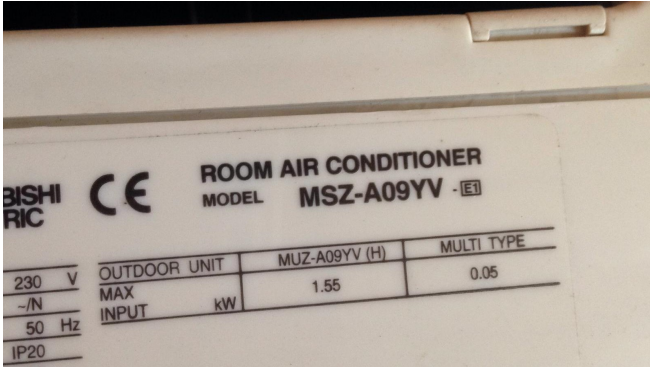

Scheda Prodotto

**COD: CT762692****CT762692**

mitsubishi ELECTRIC MSZ- A09YV UNITA' INTERNA

CLIMATIZZATORE

USATO/A

COLORE: BIANCO

Tutti i dettagli riportati sono da considerarsi puramente indicativi e possono non coincidere con la realtà, è pertanto necessario verificarne la corrispondenza. Il Venditore declina ogni responsabilità per eventuali INVOLONTARIE incongruenze tra le effettive caratteristiche dei beni e i dati presenti sulle schede informative, che non rappresentano in alcun modo un impegno contrattuale per il Venditore. Tutti i beni sono soggetti a verifica della disponibilità.