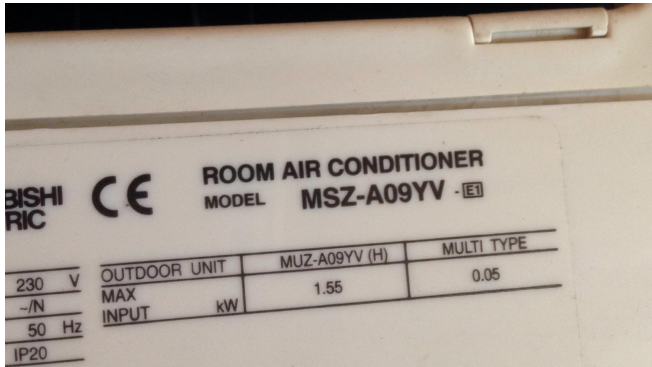

## Scheda Prodotto

**COD: CT762692****CT762692**

# **MITSUBISHI ELECTRIC MSZ- A09YV UNITA' INTERNA**

**CLIMATIZZATORE****USATO/A****COLORE: BIANCO**

Tutti i dettagli riportati sono da considerarsi puramente indicativi e possono non coincidere con la realtà, è pertanto necessario verificarne la corrispondenza. Il Venditore declina ogni responsabilità per eventuali INVOLONTARIE incongruenze tra le effettive caratteristiche dei beni e i dati presenti sulle schede informative, che non rappresentano in alcun modo un impegno contrattuale per il Venditore. Tutti i beni sono soggetti a verifica della disponibilità.