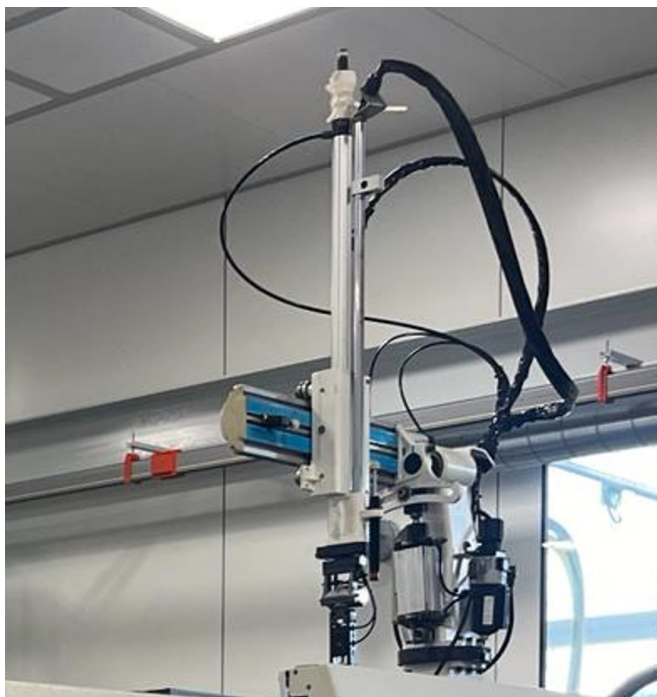

Scheda Prodotto

COD: CT1469312

CT1469312

DAL MASCHIO PECKER Y STV 650

**ROBOT SMATEROZZATORE
USATO/A**

Tutti i dettagli riportati sono da considerarsi puramente indicativi e possono non coincidere con la realtà, è pertanto necessario verificarne la corrispondenza. Il Venditore declina ogni responsabilità per eventuali INVOLONTARIE incongruenze tra le effettive caratteristiche dei beni e i dati presenti sulle schede informative, che non rappresentano in alcun modo un impegno contrattuale per il Venditore. Tutti i beni sono soggetti a verifica della disponibilità.