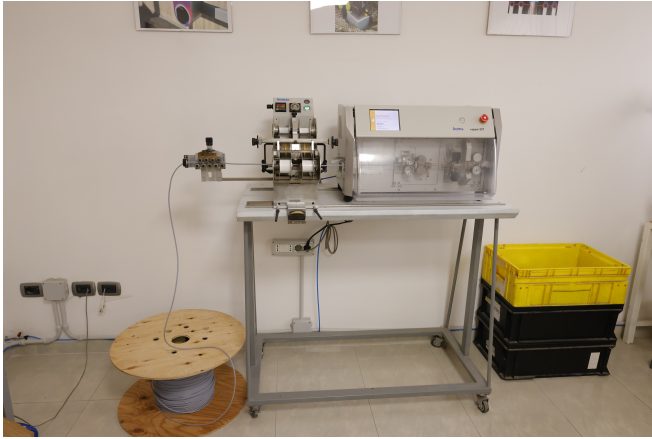

## Scheda Prodotto

**COD: CT1469550**

**CT1469550**

# **KOMAX KAPPA321 +K 26 TAGLIA SPELLATRICE CON MARCATORE**

**MACCHINA PER CABLAGGI  
USATO/A**

**MACCHINA TAGLIA SPELLATRICE KOMAX KAPPA 321  
COMPLETA DI MARCATORE TERMICO KOMAX K 26**

Revisionata presso la casa madre completa di kit guidacavi manuale e marcatrice termica Komax Kappa 26 con anelli alfanumerici in dotazione, completa di tavolo di appoggio originale per regolare la distanza tra macchina e marcatrice