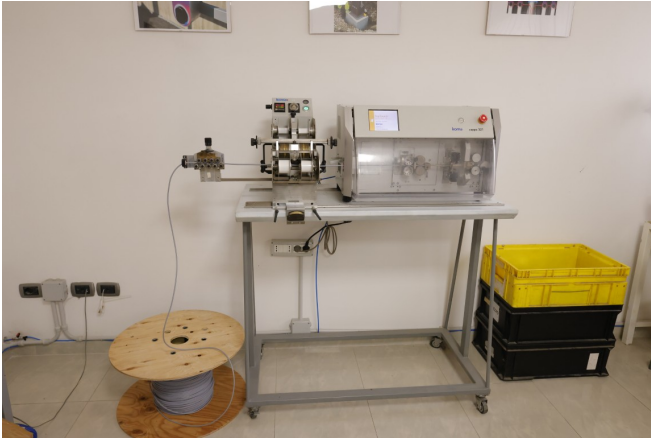

Scheda Prodotto

COD: CT1469550

CT1469550

KOMAX KAPPA321 +K 26 TAGLIA SPELLATRICE CON MARCATORE

**MACCHINA PER CABLAGGI
USATO/A**

**MACCHINA TAGLIA SPELLATRICE KOMAX KAPPA 321
COMPLETA DI MARCATORE TERMICO KOMAX K 26**

Revisionata presso la casa madre completa di kit guidacavi manuale e marcatrice termica Komax Kappa 26 con anelli alfanumerici in dotazione, completa di tavolo di appoggio originale per regolare la distanza tra macchina e marcatrice