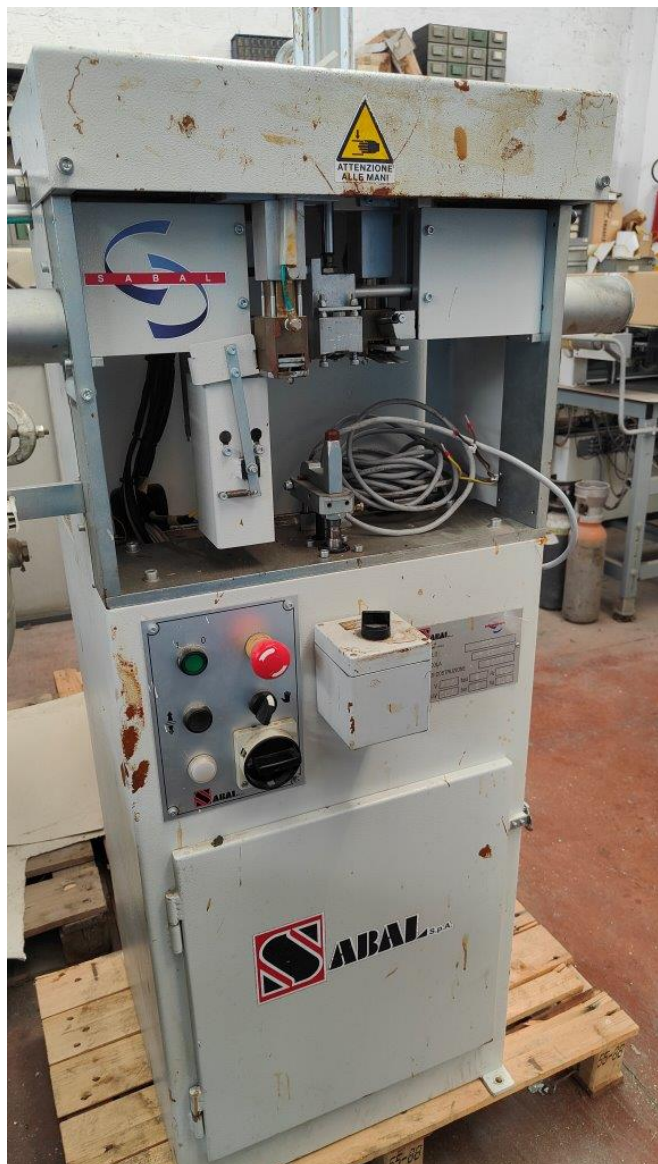

Scheda Prodotto

COD: CT1469524

CT1469524

SABAL 8001-CE- INC.SOTTOP/FORM

INCOLLATRICE

USATO/A

ANNO: 2017

COLORE: BIANCO