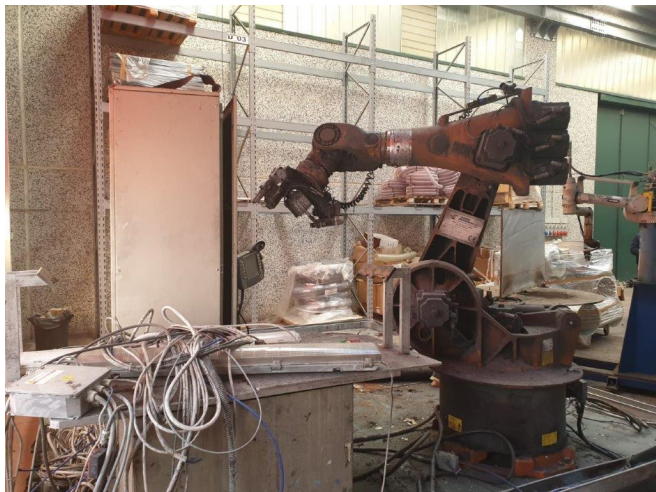

Scheda Prodotto

COD: CT960773

CT960773

KUKA IRSP 125 -CE-

ROBOT ANTROPOMORFO

USATO/A

ANNO: 2002

COLORE: ARANCIO

Surface Engineering: Impianto di spazzolatura e lucidatura
Disegno: 000-00-078

Tutti i dettagli riportati sono da considerarsi puramente indicativi e possono non coincidere con la realtà, è pertanto necessario verificarne la corrispondenza. Il Venditore declina ogni responsabilità per eventuali INVOLONTARIE incongruenze tra le effettive caratteristiche dei beni e i dati presenti sulle schede informative, che non rappresentano in alcun modo un impegno contrattuale per il Venditore. Tutti i beni sono soggetti a verifica della disponibilità.