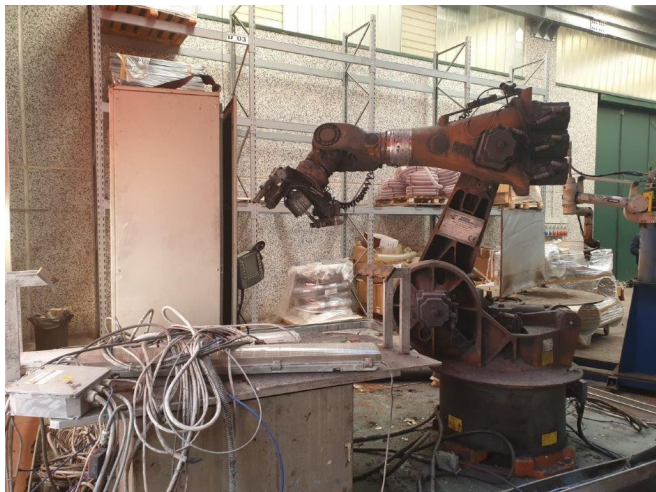

## Scheda Prodotto

**COD: CT960773**

**CT960773**

**KUKA IRSP 125 -CE-**

ROBOT ANTROPOMORFO

USATO/A

ANNO: 2002

COLORE: ARANCIO

Surface Engineering: Impianto di spazzolatura e lucidatura  
Disegno: 000-00-078

Tutti i dettagli riportati sono da considerarsi puramente indicativi e possono non coincidere con la realtà, è pertanto necessario verificarne la corrispondenza. Il Venditore declina ogni responsabilità per eventuali INVOLONTARIE incongruenze tra le effettive caratteristiche dei beni e i dati presenti sulle schede informative, che non rappresentano in alcun modo un impegno contrattuale per il Venditore. Tutti i beni sono soggetti a verifica della disponibilità.