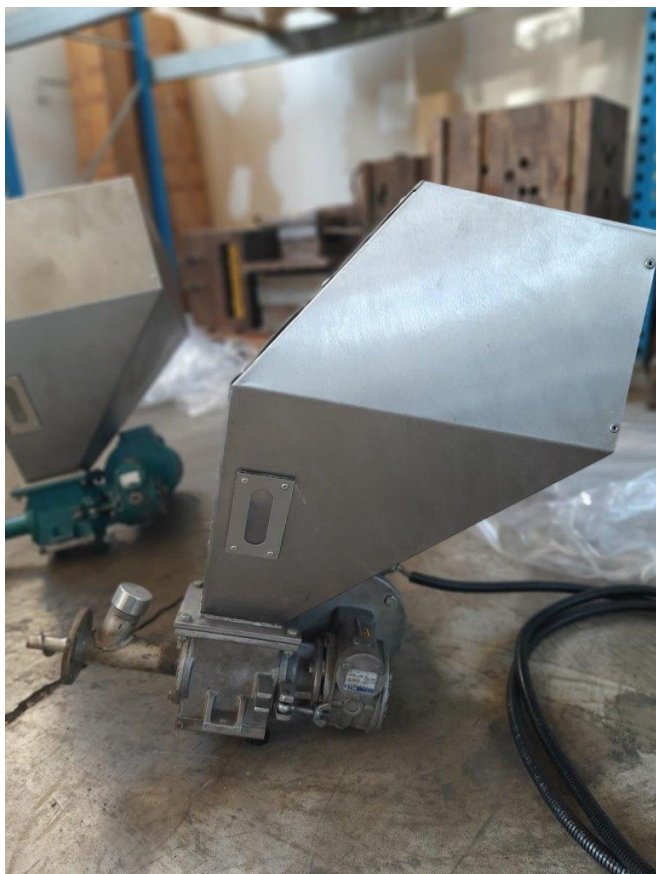

Scheda Prodotto

COD: CT963858

CT963858

ENGINE PLAST DPM 15/30 I - F.LLI VIRGINIO

DOSATORE VOLUMETRICO

USATO/A

ANNO: 1995

COLORE: GRIGIO

Diametro vite: 30 mm
Lunghezza vite: 25 cm
Potenza assorbita: 0,25 hp

Tutti i dettagli riportati sono da considerarsi puramente indicativi e possono non coincidere con la realtà, è pertanto necessario verificarne la corrispondenza. Il Venditore declina ogni responsabilità per eventuali INVOLONTARIE incongruenze tra le effettive caratteristiche dei beni e i dati presenti sulle schede informative, che non rappresentano in alcun modo un impegno contrattuale per il Venditore. Tutti i beni sono soggetti a verifica della disponibilità.