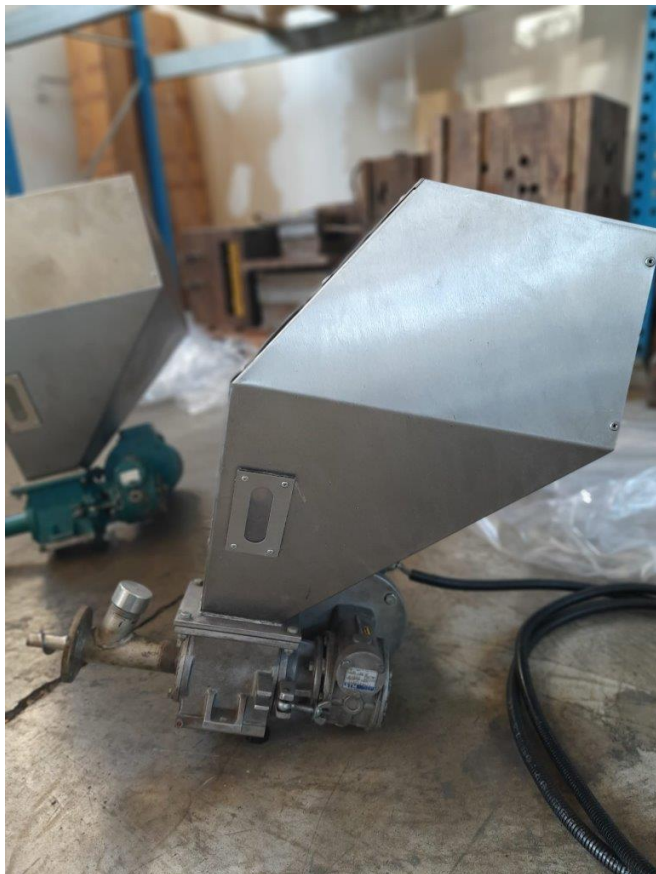

Scheda Prodotto

COD: CT963858

CT963858

ENGINE PLAST DPM 15/30 I - F.LLI VIRGINIO

DOSATORE VOLUMETRICO

USATO/A

ANNO: 1995

COLORE: GRIGIO

Diametro vite: 30 mm
Lunghezza vite: 25 cm
Potenza assorbita: 0,25 hp

Tutti i dettagli riportati sono da considerarsi puramente indicativi e possono non coincidere con la realtà, è pertanto necessario verificarne la corrispondenza. Il Venditore declina ogni responsabilità per eventuali INVOLONTARIE incongruenze tra le effettive caratteristiche dei beni e i dati presenti sulle schede informative, che non rappresentano in alcun modo un impegno contrattuale per il Venditore. Tutti i beni sono soggetti a verifica della disponibilità.