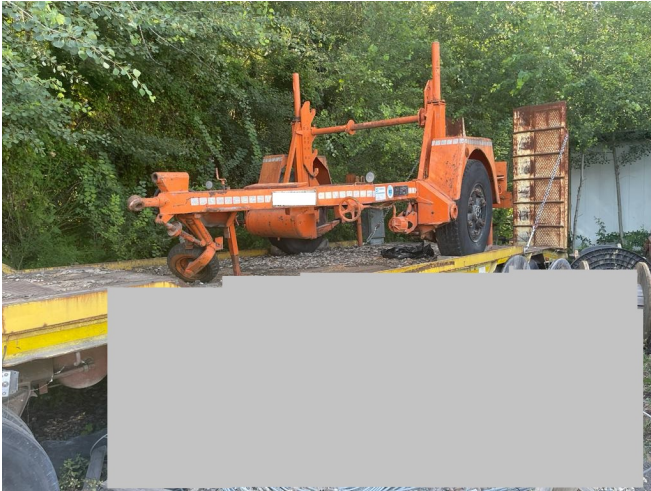

Scheda Prodotto

COD: CT1266781

CT1266781

IMARM 60 RIMORCHIO

RIMORCHIO

ANNO: 1978

COLORE: ARANCIO

ULTERIORI INFORMAZIONI:

PORTABOBINE

LUNGHEZZA: 4,540 M

LARGHEZZA: 2,500 M

PORTATA: KG 4.600

DEPOSITO: AVELLINO

Tutti i dettagli riportati sono da considerarsi puramente indicativi e possono non coincidere con la realtà, è pertanto necessario verificarne la corrispondenza. Il Venditore declina ogni responsabilità per eventuali INVOLONTARIE incongruenze tra le effettive caratteristiche dei beni e i dati presenti sulle schede informative, che non rappresentano in alcun modo un impegno contrattuale per il Venditore. Tutti i beni sono soggetti a verifica della disponibilità.