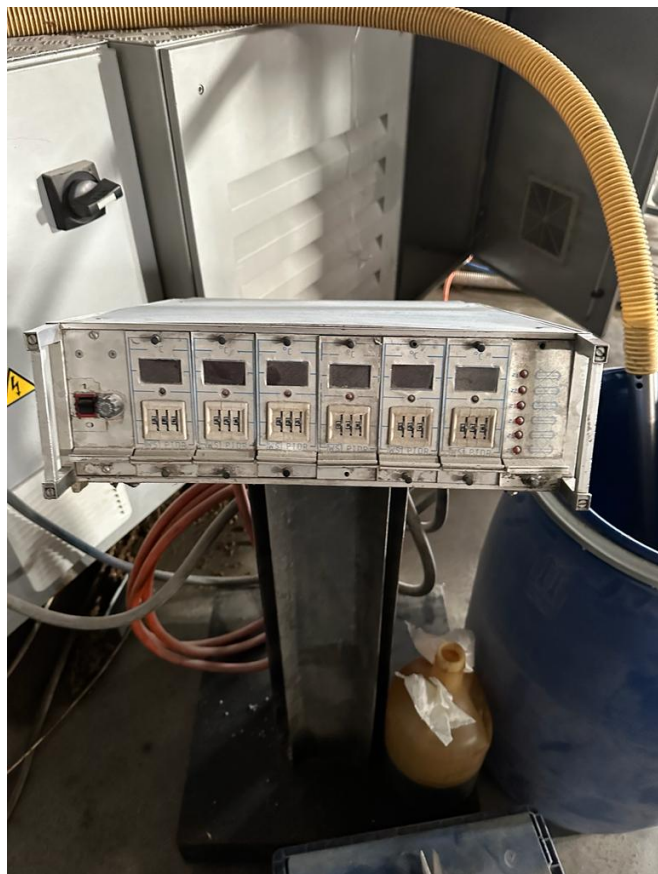

Scheda Prodotto

COD: CT1368369

CT1368369

SEEBER LEIFERS WS-PIDR (6 ZONE)

**CENTRALINA CAMERE CALDE
USATO/A**

Tutti i dettagli riportati sono da considerarsi puramente indicativi e possono non coincidere con la realtà, è pertanto necessario verificarne la corrispondenza. Il Venditore declina ogni responsabilità per eventuali INVOLONTARIE incongruenze tra le effettive caratteristiche dei beni e i dati presenti sulle schede informative, che non rappresentano in alcun modo un impegno contrattuale per il Venditore. Tutti i beni sono soggetti a verifica della disponibilità.