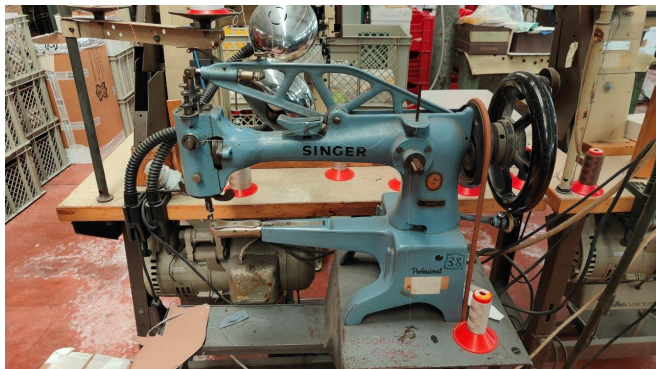

Scheda Prodotto

COD: CT1468933

CT1468933

SINGER 29 K 171 X RIPARATORE

BRAC.CILINDR.

1AGO

USATO/A

COLORE: AZZURRO

Tutti i dettagli riportati sono da considerarsi puramente indicativi e possono non coincidere con la realtà, è pertanto necessario verificarne la corrispondenza. Il Venditore declina ogni responsabilità per eventuali INVOLONTARIE incongruenze tra le effettive caratteristiche dei beni e i dati presenti sulle schede informative, che non rappresentano in alcun modo un impegno contrattuale per il Venditore. Tutti i beni sono soggetti a verifica della disponibilità.