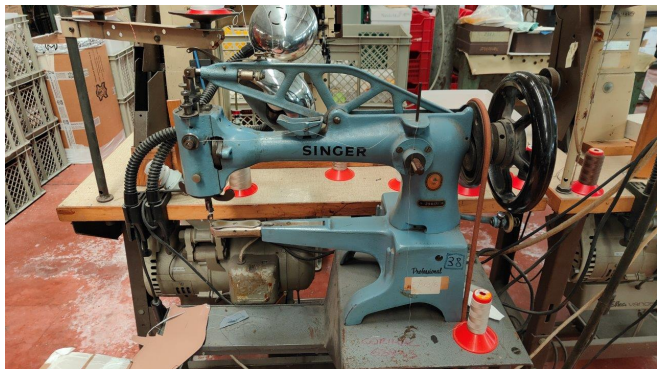

Scheda Prodotto

COD: CT1468933

CT1468933

SINGER 29 K 171 X RIPARATORE

BRAC.CILINDR.

1AGO

USATO/A

COLORE: AZZURRO

Tutti i dettagli riportati sono da considerarsi puramente indicativi e possono non coincidere con la realtà, è pertanto necessario verificarne la corrispondenza. Il Venditore declina ogni responsabilità per eventuali INVOLONTARIE incongruenze tra le effettive caratteristiche dei beni e i dati presenti sulle schede informative, che non rappresentano in alcun modo un impegno contrattuale per il Venditore. Tutti i beni sono soggetti a verifica della disponibilità.