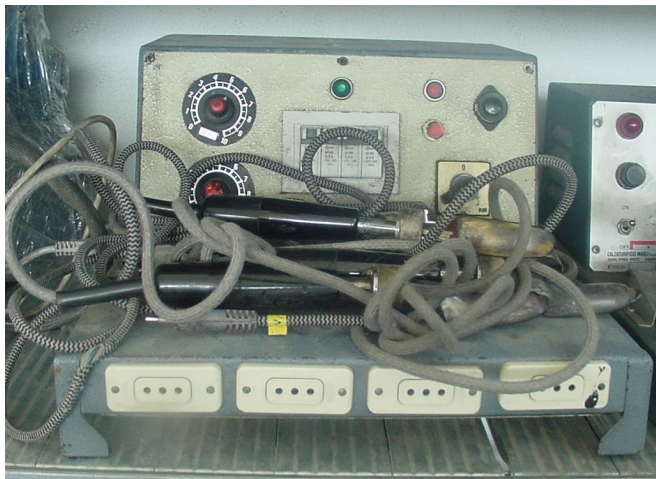

## Scheda Prodotto

**COD: CT452053**

**CT452053**

**VM**

**SLITTA X STIRATURA (3 FERRI)**

**USATO/A**

**COLORE: AZZURRO**

Tutti i dettagli riportati sono da considerarsi puramente indicativi e possono non coincidere con la realtà, è pertanto necessario verificarne la corrispondenza. Il Venditore declina ogni responsabilità per eventuali INVOLONTARIE incongruenze tra le effettive caratteristiche dei beni e i dati presenti sulle schede informative, che non rappresentano in alcun modo un impegno contrattuale per il Venditore. Tutti i beni sono soggetti a verifica della disponibilità.