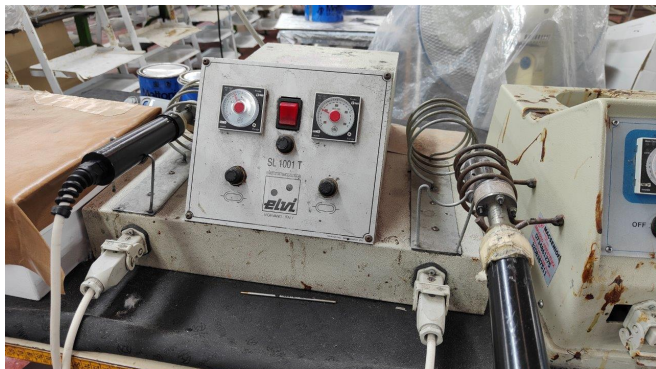

## Scheda Prodotto

**COD: CT1469013**

**CT1469013**

## **ELVI SL 1001 T**

**SLITTA X STIRATURA ( 1 FERRO)**

**USATO/A**

**COLORE: BIANCO**

Tutti i dettagli riportati sono da considerarsi puramente indicativi e possono non coincidere con la realtà, è pertanto necessario verificarne la corrispondenza. Il Venditore declina ogni responsabilità per eventuali INVOLONTARIE incongruenze tra le effettive caratteristiche dei beni e i dati presenti sulle schede informative, che non rappresentano in alcun modo un impegno contrattuale per il Venditore. Tutti i beni sono soggetti a verifica della disponibilità.