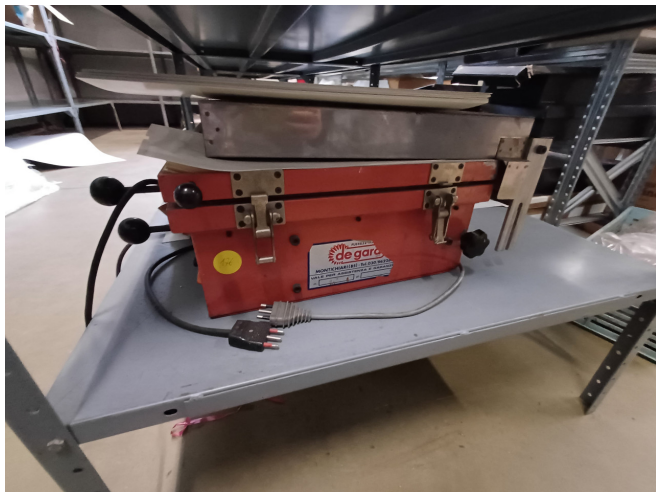

Scheda Prodotto

COD: CT1469433

CT1469433

OVIC LINCE FORMAR RE - FORMATRICE

USATO/A

COLORE: GRIGIO

Tutti i dettagli riportati sono da considerarsi puramente indicativi e possono non coincidere con la realtà, è pertanto necessario verificarne la corrispondenza. Il Venditore declina ogni responsabilità per eventuali INVOLONTARIE incongruenze tra le effettive caratteristiche dei beni e i dati presenti sulle schede informative, che non rappresentano in alcun modo un impegno contrattuale per il Venditore. Tutti i beni sono soggetti a verifica della disponibilità.