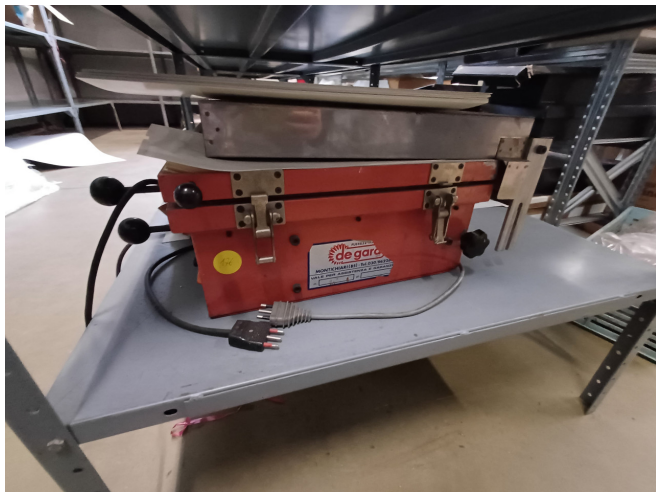

## Scheda Prodotto

**COD: CT1469433**

**CT1469433**

# **OVIC LINCE FORMAR RE - FORMATRICE**

USATO/A

COLORE: GRIGIO

Tutti i dettagli riportati sono da considerarsi puramente indicativi e possono non coincidere con la realtà, è pertanto necessario verificarne la corrispondenza. Il Venditore declina ogni responsabilità per eventuali INVOLONTARIE incongruenze tra le effettive caratteristiche dei beni e i dati presenti sulle schede informative, che non rappresentano in alcun modo un impegno contrattuale per il Venditore. Tutti i beni sono soggetti a verifica della disponibilità.