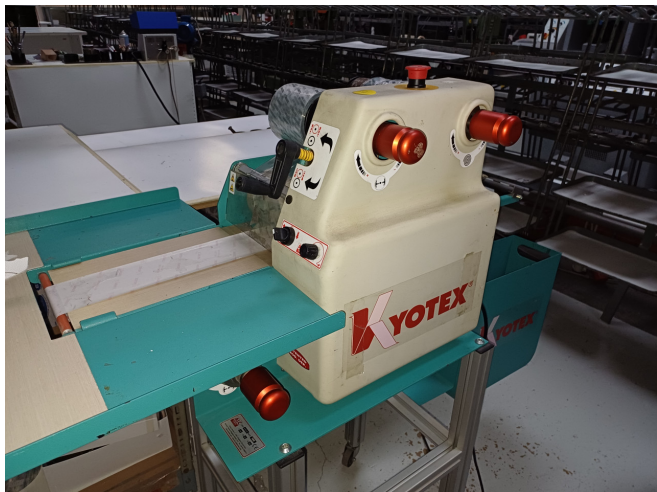

Scheda Prodotto

COD: CT1469399

CT1469399

**KYOTEX KY0100 -
CE-**

INCOLLATRICE

X SOLETTE

USATO/A

COLORE: AZZURRO