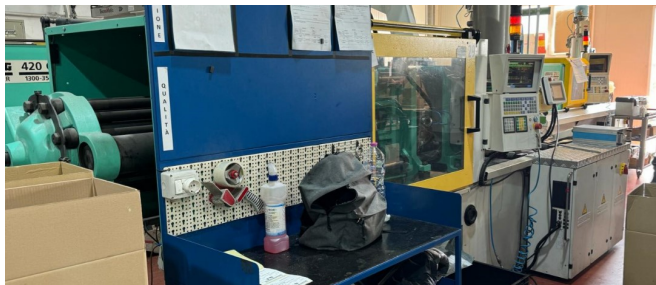

Scheda Prodotto

COD: CT1469276

CT1469276

**ARBURG 420-C-
1000-350 -CE-**

PRESSA INIEZIONE IDRAULICA

TON. 100

USATO/A

ANNO: 2000

Tutti i dettagli riportati sono da considerarsi puramente indicativi e possono non coincidere con la realtà, è pertanto necessario verificarne la corrispondenza. Il Venditore declina ogni responsabilità per eventuali INVOLONTARIE incongruenze tra le effettive caratteristiche dei beni e i dati presenti sulle schede informative, che non rappresentano in alcun modo un impegno contrattuale per il Venditore. Tutti i beni sono soggetti a verifica della disponibilità.