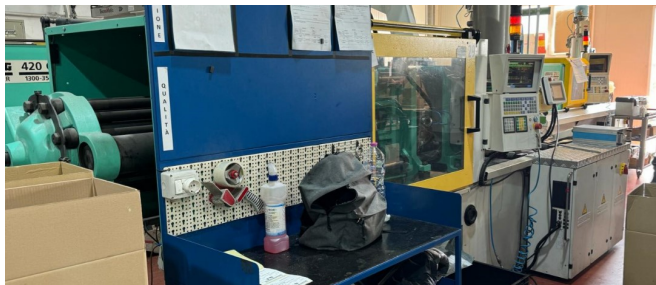

Scheda Prodotto

COD: CT1469276

CT1469276

ARBURG 420-C- 1000-350 -CE-

PRESSA INIEZIONE IDRAULICA

TON. 100

USATO/A

ANNO: 2000