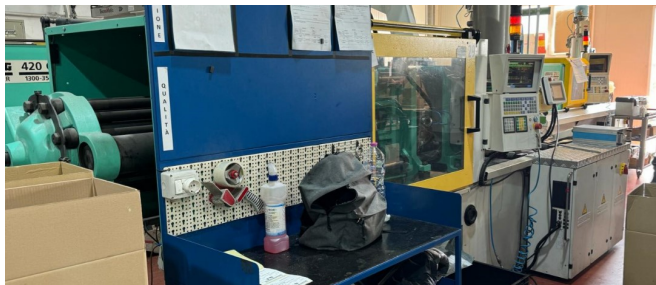

Scheda Prodotto

COD: CT1469276

CT1469276

**ARBURG 420-C-
1000-350 -CE-**

PRESSA INIEZIONE IDRAULICA

TON. 100

USATO/A

ANNO: 2000