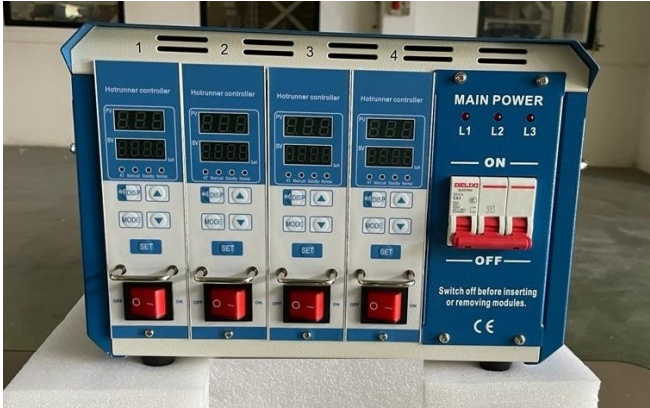

Scheda Prodotto

COD: CT1469362

CT1469362

TCS TBC-04 - 4 ZONE STANDARD

CENTRALINA CAMERE CALDE

NUOVO/A

ANNO: 2024

ULTERIORI INFORMAZIONI:

Alimentazione 380 Volt , 3 fasi, 5 fili

Completa di :

cavo alimentazione (3 metri)

1 cavo 3 metri connessione 16 pin combinato per
termocoppia -potenza camera calda/stampo

Tutti i dettagli riportati sono da considerarsi puramente indicativi e possono non coincidere con la realtà, è pertanto necessario verificarne la corrispondenza. Il Venditore declina ogni responsabilità per eventuali INVOLONTARIE incongruenze tra le effettive caratteristiche dei beni e i dati presenti sulle schede informative, che non rappresentano in alcun modo un impegno contrattuale per il Venditore. Tutti i beni sono soggetti a verifica della disponibilità.