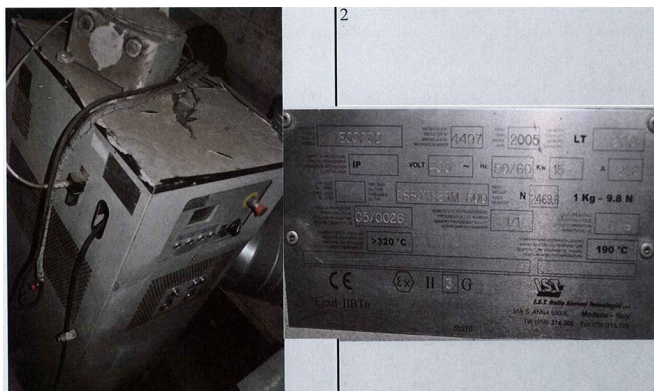

Scheda Prodotto

COD: CT553509

CT553509

IST ECO 202 ESSOTERM 500- CE- C625

RIGENERATORE SOLVENTI

USATO/A

ANNO: 2005

COLORE: GRIGIO