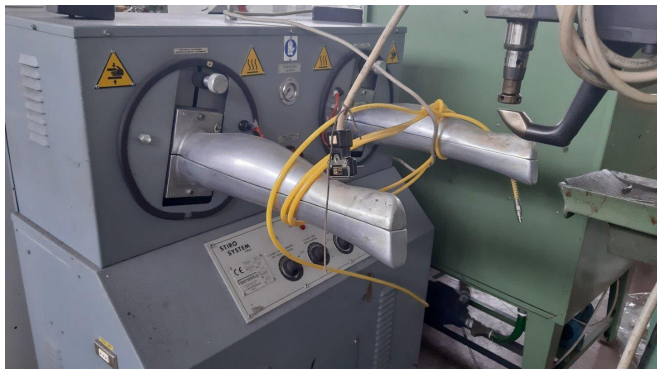

Scheda Prodotto

COD: CT1063887

CT1063887

FIORRETTO MF 76/B-CE-

STIRASTIVALI

USATO/A

COLORE: GRIGIO

Tutti i dettagli riportati sono da considerarsi puramente indicativi e possono non coincidere con la realtà, è pertanto necessario verificarne la corrispondenza. Il Venditore declina ogni responsabilità per eventuali INVOLONTARIE incongruenze tra le effettive caratteristiche dei beni e i dati presenti sulle schede informative, che non rappresentano in alcun modo un impegno contrattuale per il Venditore. Tutti i beni sono soggetti a verifica della disponibilità.