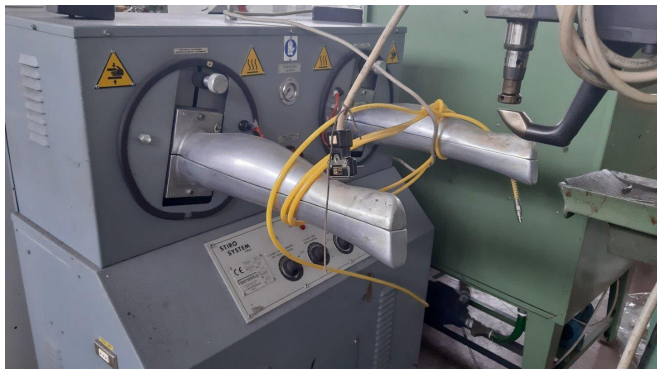

Scheda Prodotto

COD: CT1063887

CT1063887

FIORRETTI MF 76/B-CE-

STIRASTIVALI

USATO/A

COLORE: GRIGIO

Tutti i dettagli riportati sono da considerarsi puramente indicativi e possono non coincidere con la realtà, è pertanto necessario verificarne la corrispondenza. Il Venditore declina ogni responsabilità per eventuali INVOLONTARIE incongruenze tra le effettive caratteristiche dei beni e i dati presenti sulle schede informative, che non rappresentano in alcun modo un impegno contrattuale per il Venditore. Tutti i beni sono soggetti a verifica della disponibilità.