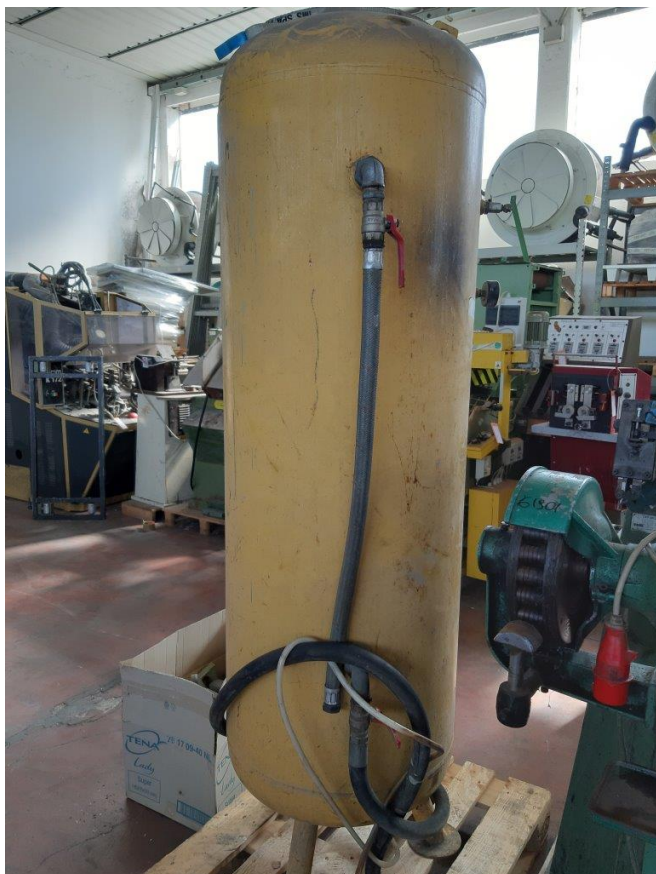

Scheda Prodotto

COD: CT961905

CT961905

SICC 500

SERBATOIO LT. 500

USATO/A

COLORE: GIALLO

Tutti i dettagli riportati sono da considerarsi puramente indicativi e possono non coincidere con la realtà, è pertanto necessario verificarne la corrispondenza. Il Venditore declina ogni responsabilità per eventuali INVOLONTARIE incongruenze tra le effettive caratteristiche dei beni e i dati presenti sulle schede informative, che non rappresentano in alcun modo un impegno contrattuale per il Venditore. Tutti i beni sono soggetti a verifica della disponibilità.