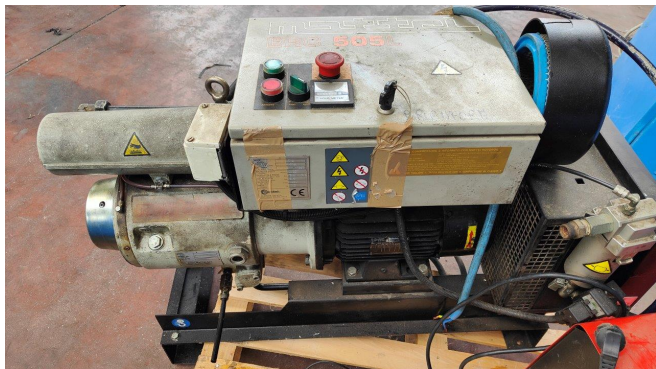

Scheda Prodotto

COD: CT1367658

CT1367658

MATTEI ERC 505L- CE-

COMPRESSORE A PALETTE

HP 7.5

USATO/A

COLORE: GRIGIO