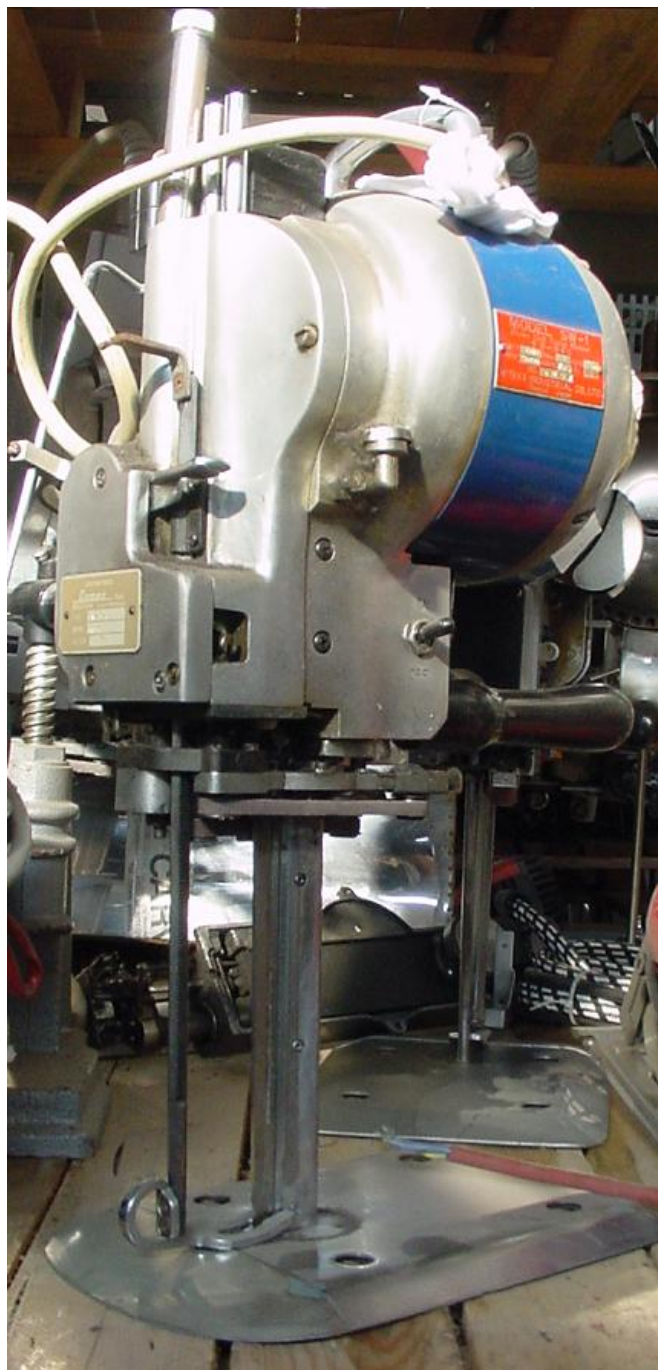

## Scheda Prodotto

**COD: A8-41396**

**A8-41396**

## **COMEC SW3-8**

**TAGLIERINA VERTICALE**

**8"**

**USATO/A**

**COLORE: AZZURRO**