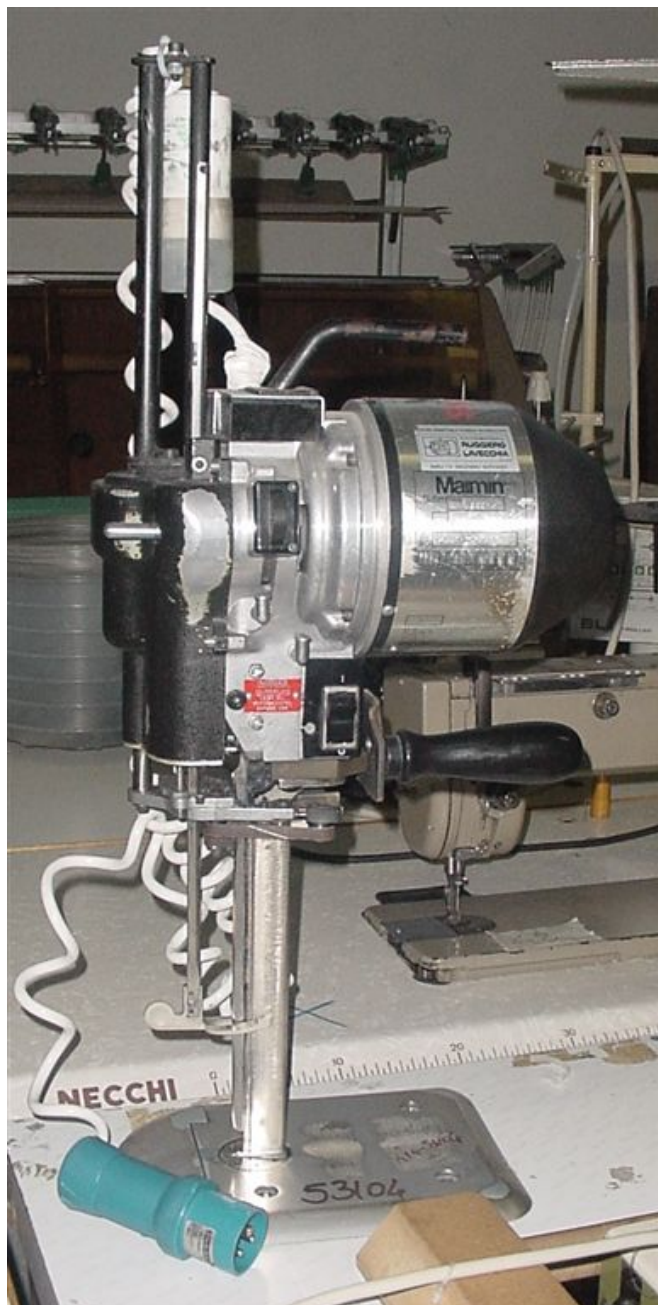

## Scheda Prodotto

**COD: CT453104**

**CT453104**

## **MAIMIN 800**

**TAGLIERINA VERTICALE**

**220 VOLTS**

**10"**

**USATO/A**

**COLORE: NERO**