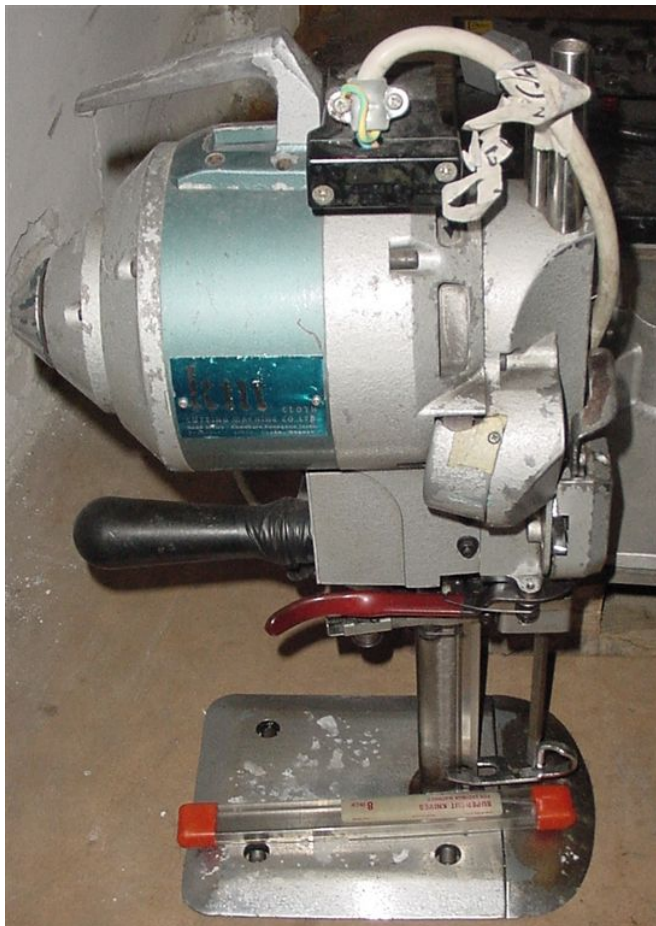

Scheda Prodotto

COD: CT553410

CT553410

KM KS-AU

TAGLIERINA VERTICALE

8"

USATO/A

COLORE: AZZURRO