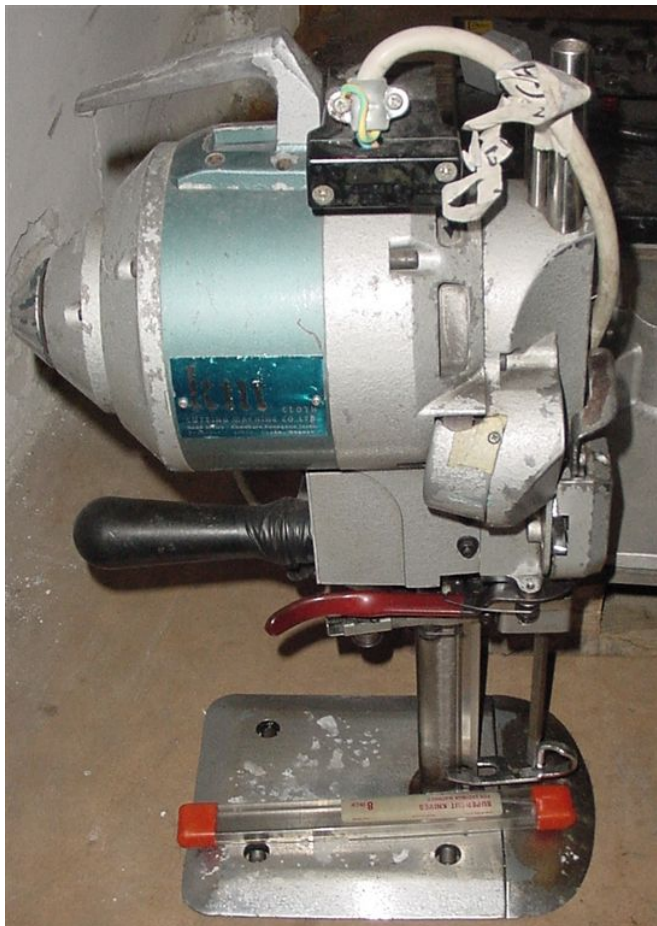

Scheda Prodotto

COD: CT553410

CT553410

KM KS-AU

TAGLIERINA VERTICALE

8"

USATO/A

COLORE: AZZURRO