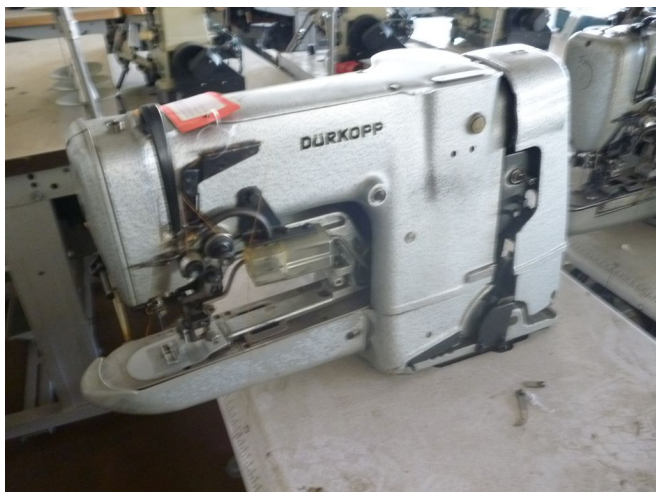

Scheda Prodotto

COD: A6-37296

A6-37296

DURKOPP 570- 134211 E 688

TRAVETTATRICE 28 PUNTI

MOTORE

USATO/A

COLORE: GRIGIO