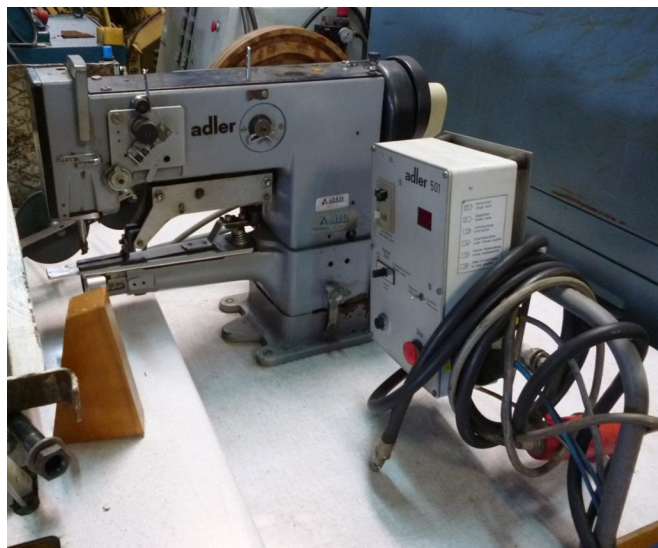

Scheda Prodotto

COD: CT451459

CT451459

ADLER 501-1 (A CAMME-501 F20- 007C)

TRAVETTATRICE

MOT.POSIZ. EFKA TN

USATO/A

COLORE: GRIGIO