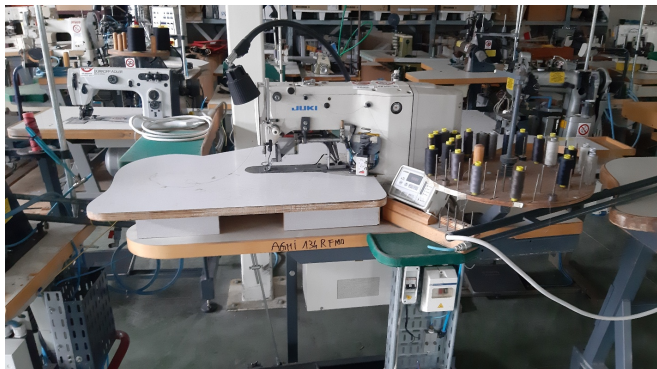

## Scheda Prodotto

**COD: CT1165758****CT1165758**

# JUKI LK-1900

PIANA

TRAVETTATRICE

ALZAPIEDINO

PANNELLO CONTROLLO

USATO/A

COLORE: BIANCO

Tutti i dettagli riportati sono da considerarsi puramente indicativi e possono non coincidere con la realtà, è pertanto necessario verificarne la corrispondenza. Il Venditore declina ogni responsabilità per eventuali INVOLONTARIE incongruenze tra le effettive caratteristiche dei beni e i dati presenti sulle schede informative, che non rappresentano in alcun modo un impegno contrattuale per il Venditore. Tutti i beni sono soggetti a verifica della disponibilità.