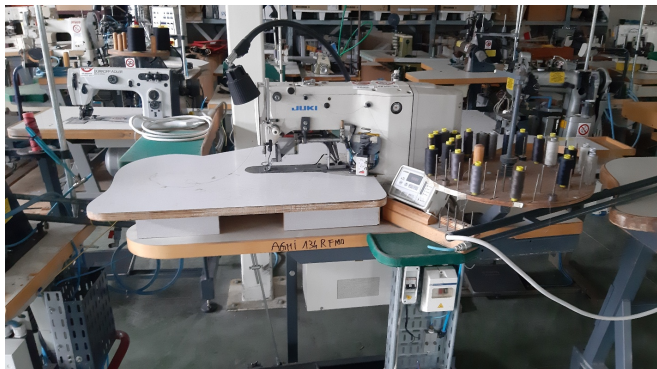

## Scheda Prodotto

**COD: CT1165758**

**CT1165758**

## **JUKI LK-1900**

PIANA

TRAVETTATRICE

ALZAPIEDINO

PANNELLO CONTROLLO

USATO/A

COLORE: BIANCO

Tutti i dettagli riportati sono da considerarsi puramente indicativi e possono non coincidere con la realtà, è pertanto necessario verificarne la corrispondenza. Il Venditore declina ogni responsabilità per eventuali INVOLONTARIE incongruenze tra le effettive caratteristiche dei beni e i dati presenti sulle schede informative, che non rappresentano in alcun modo un impegno contrattuale per il Venditore. Tutti i beni sono soggetti a verifica della disponibilità.