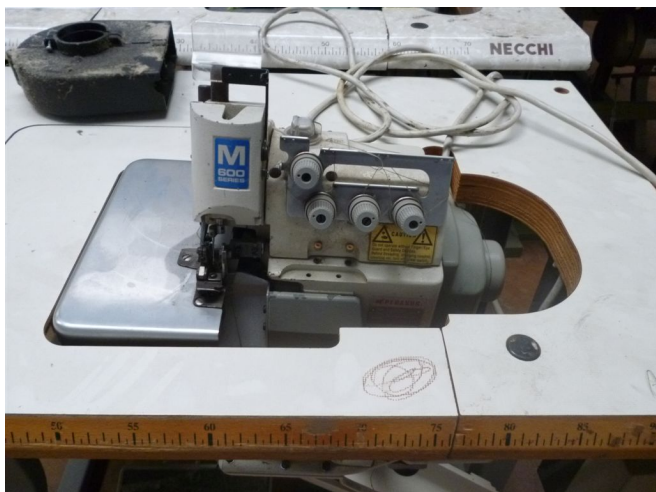

Scheda Prodotto

COD: A7-39314

A7-39314

PEGASUS M632-86-5X6

TAGLIACUCI 2AGHI 5 FILI 7mm

MOTORE

USATO/A

COLORE: BIANCO