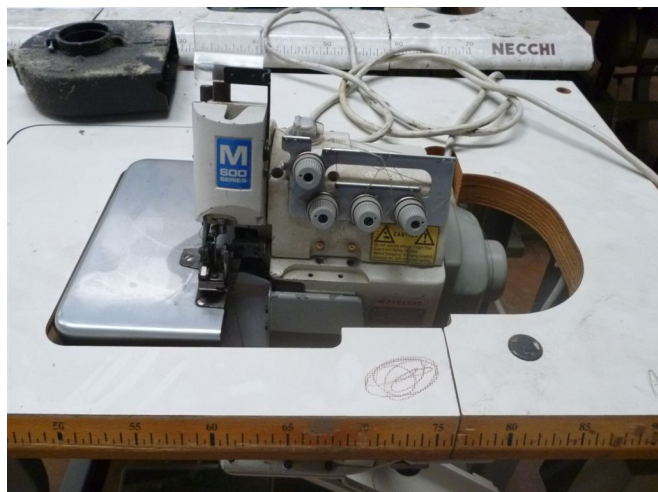

Scheda Prodotto

COD: A7-39314

A7-39314

PEGASUS M632-86-5X6

TAGLIACUCI 2AGHI 5 FILI 7mm

MOTORE

USATO/A

COLORE: BIANCO