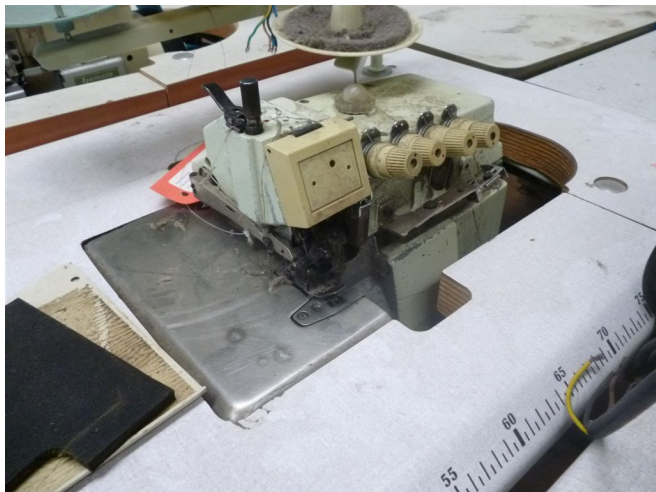

Scheda Prodotto

COD: A7-39104

A7-39104

NECCHI 615-631

TAGLIACUCI 2AGHI 5 FILI 7mm

MOTORE

USATO/A

COLORE: BIANCO