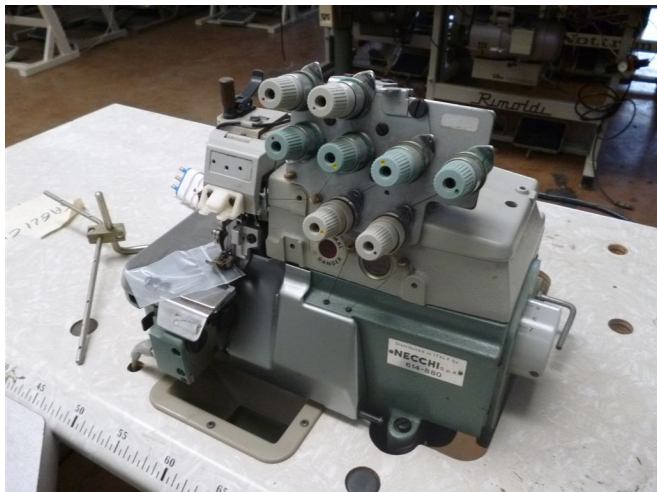

Scheda Prodotto

COD: A8-40585

A8-40585

NECCHI 614-880

TAGLIACUCI 2AGHI 4 FILI

MOTORE

RIENTRO CAT.

USATO/A