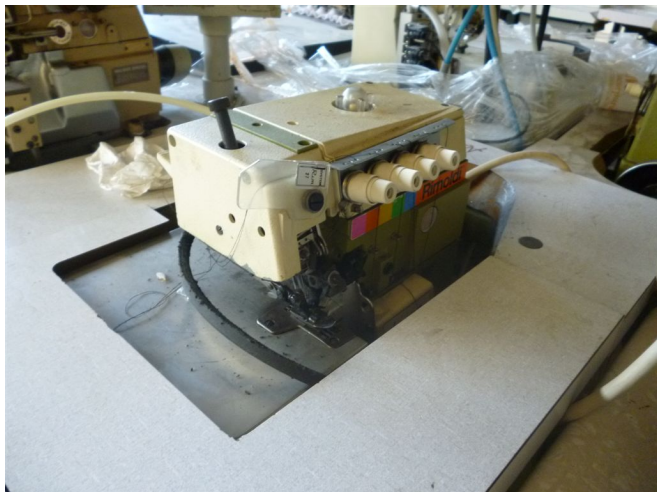

Scheda Prodotto

COD: A6-36796

A6-36796

RIM 627-00-2CD-45 ORION

TAGLIACUCI 2AGHI 4 FILI

MOTORE

USATO/A

COLORE: SENAPE