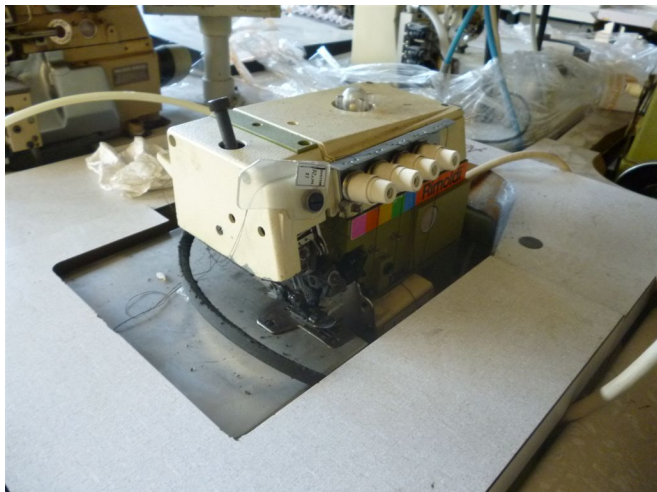

## Scheda Prodotto

**COD: A6-36796**

**A6-36796**

# **RIM 627-00-2CD-45 ORION**

**TAGLIACUCI 2AGHI 4 FILI**

**MOTORE**

**USATO/A**

**COLORE: SENAPE**

Tutti i dettagli riportati sono da considerarsi puramente indicativi e possono non coincidere con la realtà, è pertanto necessario verificarne la corrispondenza. Il Venditore declina ogni responsabilità per eventuali INVOLONTARIE incongruenze tra le effettive caratteristiche dei beni e i dati presenti sulle schede informative, che non rappresentano in alcun modo un impegno contrattuale per il Venditore. Tutti i beni sono soggetti a verifica della disponibilità.