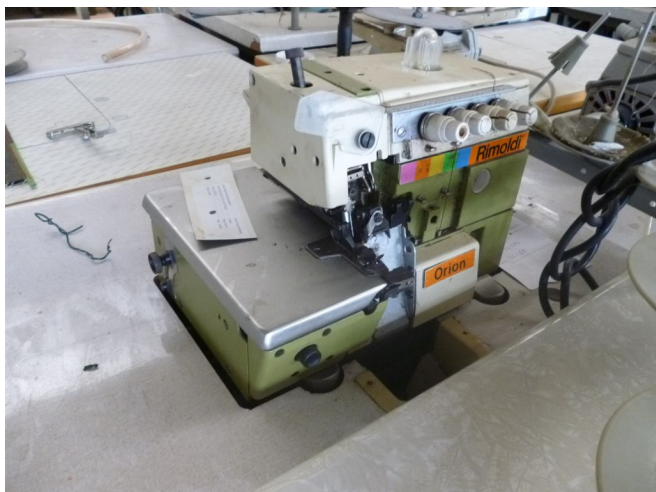

Scheda Prodotto

COD: 34385

34385

**RIM 627-00-2MD-
02/208/93**

TAGLIACUCI 2AGHI 4 FILI

MOT.POSIZ. EFKA TN

ALZAPIEDINO

USATO/A