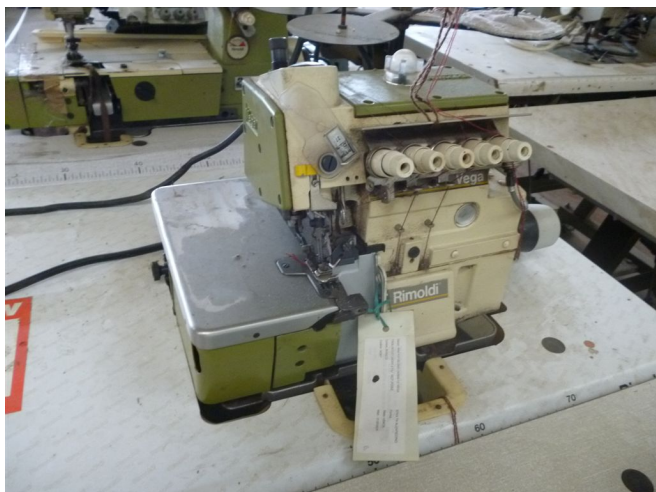

Scheda Prodotto

COD: 34367

34367

RIM F27-00-2MD- 24/826-12 VEGA

TAGLIACUCI 2AGHI 4 FILI

MOT.POSIZ. EFKA TN

ALZAPIEDINO

USATO/A