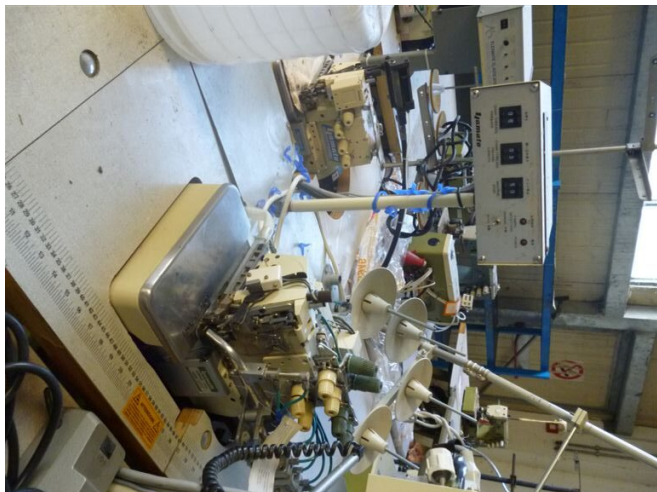

## Scheda Prodotto

**COD: 32740**

**32740**

# **YAMATO AZ8020- Y5DA/AB-T3**

**TAGLIACUCI 2AGHI 4 FILI**

**MOT.POSIZ. EFKA TN**

**ALZAPIEDINO**

**ASPIRA CATENELLA**

**USATO/A**

**COLORE: BIANCO**

Tutti i dettagli riportati sono da considerarsi puramente indicativi e possono non coincidere con la realtà, è pertanto necessario verificarne la corrispondenza. Il Venditore declina ogni responsabilità per eventuali INVOLONTARIE incongruenze tra le effettive caratteristiche dei beni e i dati presenti sulle schede informative, che non rappresentano in alcun modo un impegno contrattuale per il Venditore. Tutti i beni sono soggetti a verifica della disponibilità.