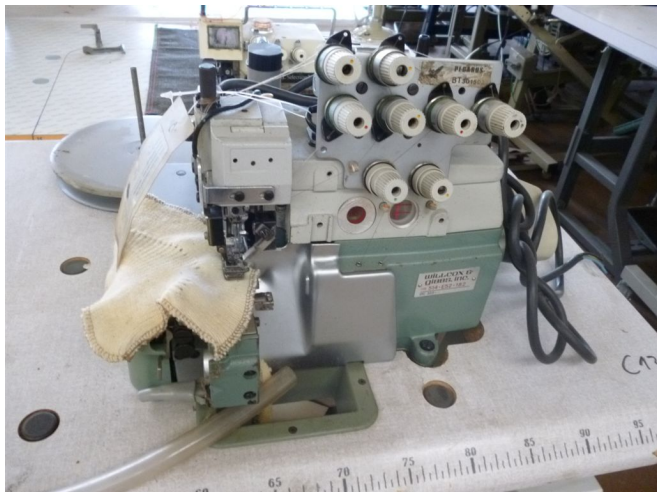

Scheda Prodotto

COD: 33105

33105

WILLCOX GIBBS 514-E52-182

TAGLIACUCI 2AGHI 4 FILI

MOT.POSIZ. EFKA TN

ALZAPIEDINO

RIENTRO CAT.