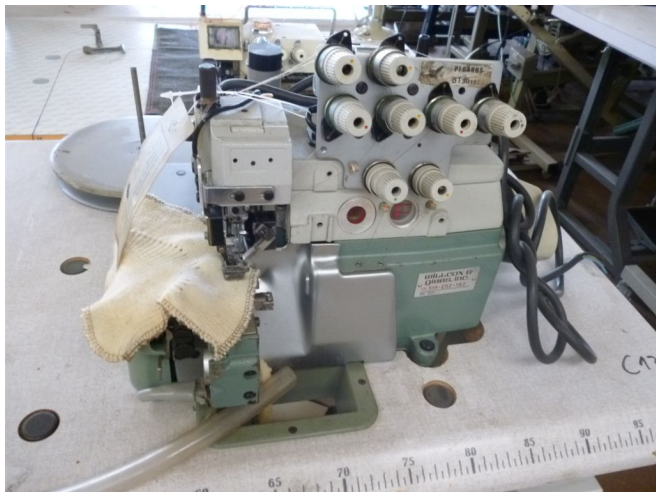

## Scheda Prodotto

**COD: 33105**

**33105**

## **WILLCOX GIBBS 514-E52-182**

**TAGLIACUCI 2AGHI 4 FILI**

**MOT.POSIZ. EFKA TN**

**ALZAPIEDINO**

**RIENTRO CAT.**

**USATO/A**

**COLORE: VERDONE**

Tutti i dettagli riportati sono da considerarsi puramente indicativi e possono non coincidere con la realtà, è pertanto necessario verificarne la corrispondenza. Il Venditore declina ogni responsabilità per eventuali INVOLONTARIE incongruenze tra le effettive caratteristiche dei beni e i dati presenti sulle schede informative, che non rappresentano in alcun modo un impegno contrattuale per il Venditore. Tutti i beni sono soggetti a verifica della disponibilità.