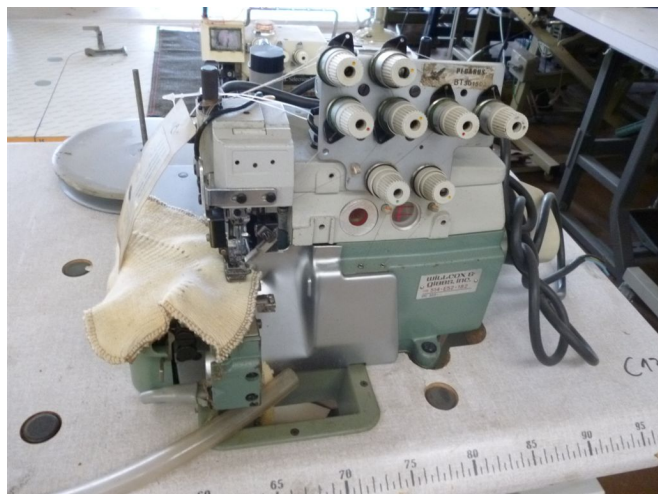

## Scheda Prodotto

**COD: 33105**

**33105**

## **WILLCOX GIBBS 514-E52-182**

**TAGLIACUCI 2AGHI 4 FILI**

**MOT.POSIZ. EFKA TN**

**ALZAPIEDINO**

**RIENTRO CAT.**

**USATO/A**

**COLORE: VERDONE**

Tutti i dettagli riportati sono da considerarsi puramente indicativi e possono non coincidere con la realtà, è pertanto necessario verificarne la corrispondenza. Il Venditore declina ogni responsabilità per eventuali INVOLONTARIE incongruenze tra le effettive caratteristiche dei beni e i dati presenti sulle schede informative, che non rappresentano in alcun modo un impegno contrattuale per il Venditore. Tutti i beni sono soggetti a verifica della disponibilità.