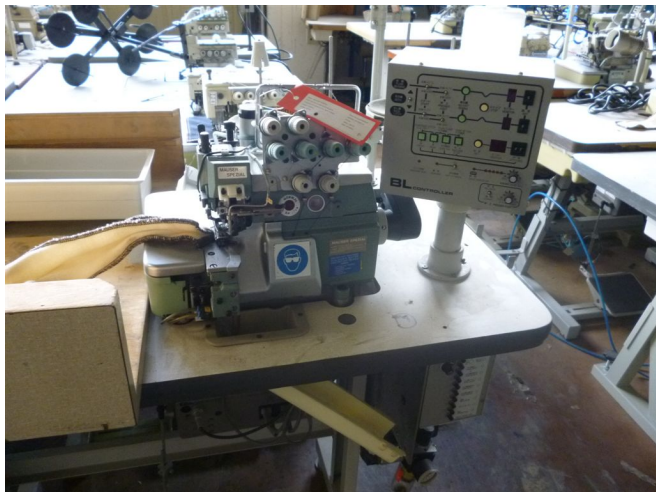

## Scheda Prodotto

**COD: 32735**

**32735**

# **MAUSER SPEZIAL 9752-187FA2-14-393- W2X4-BL220A**

**TAGLIACUCI 2AGHI 4 FILI**

**MOT.POSIZ. EFKA TN**

**ALZAPIEDINO**

**ASPIRA CATENELLA**

**P.TRACTOR**

**USATO/A**

**COLORE: GRIGIO**