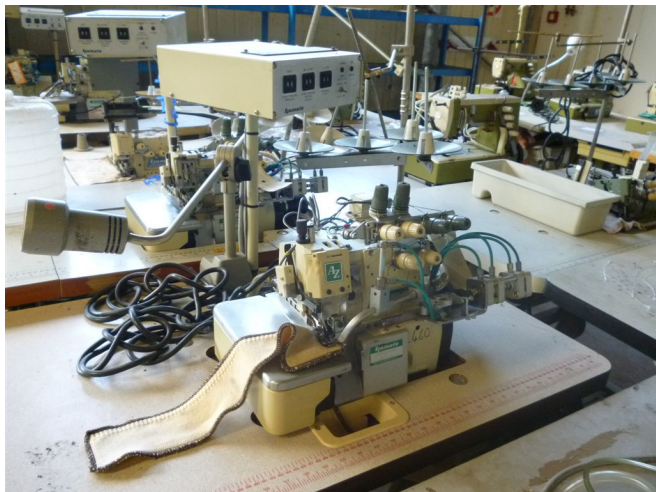

Scheda Prodotto

COD: 31909

31909

YAMATO AZ8020H- Y5DF/AB-T3

TAGLIACUCI 2AGHI 4 FILI

MOT.POSIZ. EFKA TN

ALZAPIEDINO

ASPIRA CATENELLA