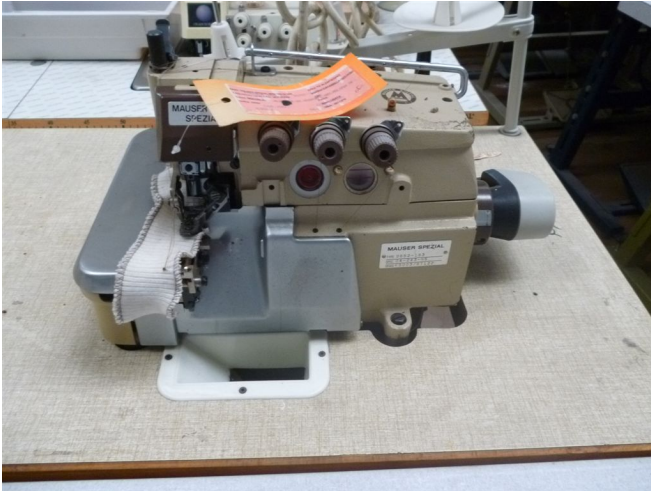

## Scheda Prodotto

**COD: 23069**

**23069**

# **MAUSER SPEZIAL 9652-183-04-243**

**TAGLIACUCI 1 AGO 3 FILI**

**MOT.POSIZ. EFKA TN**

**ALZAPIEDINO**

**ASPIRA CATENELLA**

**USATO/A**

**COLORE: NOCCIOLA**

Tutti i dettagli riportati sono da considerarsi puramente indicativi e possono non coincidere con la realtà, è pertanto necessario verificarne la corrispondenza. Il Venditore declina ogni responsabilità per eventuali INVOLONTARIE incongruenze tra le effettive caratteristiche dei beni e i dati presenti sulle schede informative, che non rappresentano in alcun modo un impegno contrattuale per il Venditore. Tutti i beni sono soggetti a verifica della disponibilità.