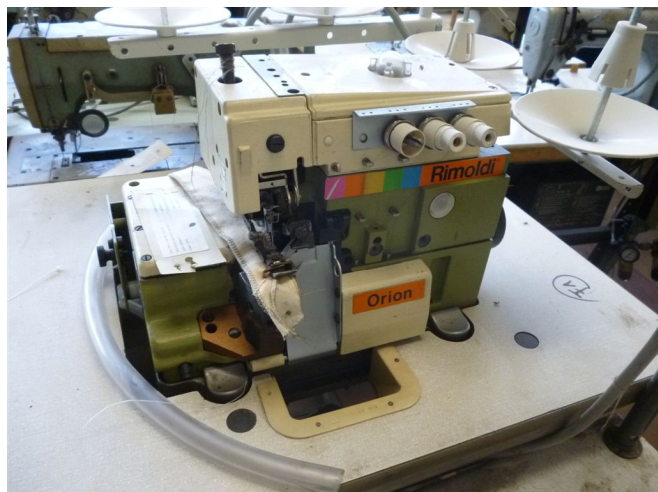

Scheda Prodotto

COD: 33012

33012

**RIM 617-34-1MK-
13/351-FB**

BRACCETTO

TAGLIACUCI 1 AGO 3 FILI

MOTORE

ALZAPIEDINO

ASPIRA CATENELLA

USATO/A

COLORE: SENAPE

Tutti i dettagli riportati sono da considerarsi puramente indicativi e possono non coincidere con la realtà, è pertanto necessario verificarne la corrispondenza. Il Venditore declina ogni responsabilità per eventuali INVOLONTARIE incongruenze tra le effettive caratteristiche dei beni e i dati presenti sulle schede informative, che non rappresentano in alcun modo un impegno contrattuale per il Venditore. Tutti i beni sono soggetti a verifica della disponibilità.