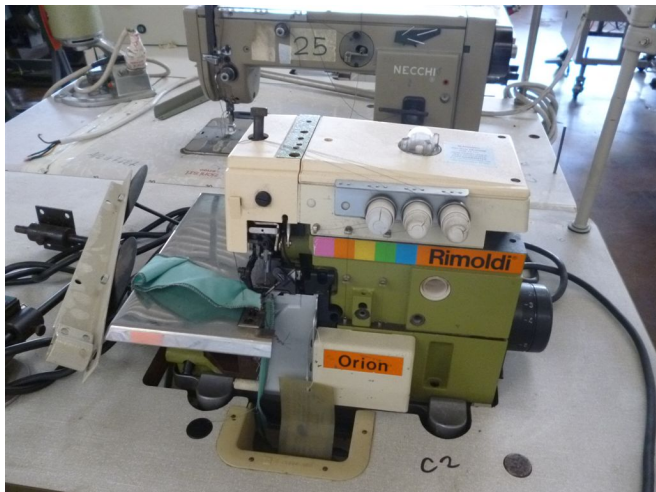

Scheda Prodotto

COD: 33016

33016

**RIM 617-34-1MK-
12/351-FB**

BRACCETTO

TAGLIACUCI 1 AGO 3 FILI

MOTORE

ALZAPIEDINO

ASPIRA CATENELLA

USATO/A

COLORE: SENAPE

Tutti i dettagli riportati sono da considerarsi puramente indicativi e possono non coincidere con la realtà, è pertanto necessario verificarne la corrispondenza. Il Venditore declina ogni responsabilità per eventuali INVOLONTARIE incongruenze tra le effettive caratteristiche dei beni e i dati presenti sulle schede informative, che non rappresentano in alcun modo un impegno contrattuale per il Venditore. Tutti i beni sono soggetti a verifica della disponibilità.