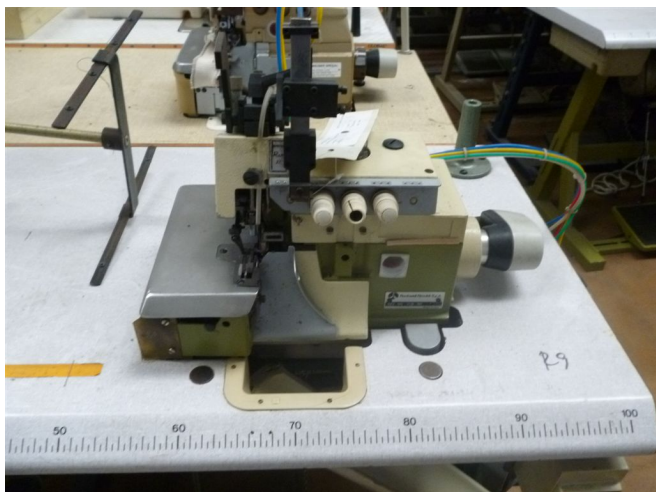

## Scheda Prodotto

**COD: A6-37036**

**A6-37036**

**RIM 527-00-1CD-30**

TAGLIACUCI 1AGO 3 FILI

MOT.POSIZ. EFKA TN

ASPIRA CATENELLA

USATO/A