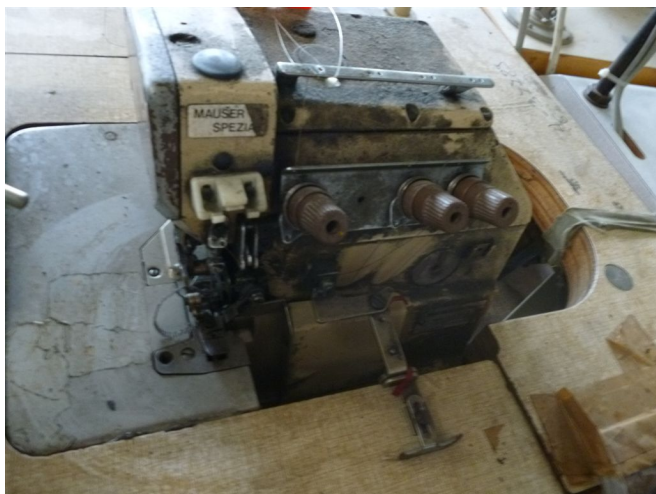

Scheda Prodotto

COD: A6-37789

A6-37789

MAUSER SPEZIAL 2004-134/01-233

TAGLIACUCI 1AGO 3 FILI

MOTORE

ASPIRA CATENELLA

USATO/A

COLORE: NOCCIOLA

Tutti i dettagli riportati sono da considerarsi puramente indicativi e possono non coincidere con la realtà, è pertanto necessario verificarne la corrispondenza. Il Venditore declina ogni responsabilità per eventuali INVOLONTARIE incongruenze tra le effettive caratteristiche dei beni e i dati presenti sulle schede informative, che non rappresentano in alcun modo un impegno contrattuale per il Venditore. Tutti i beni sono soggetti a verifica della disponibilità.