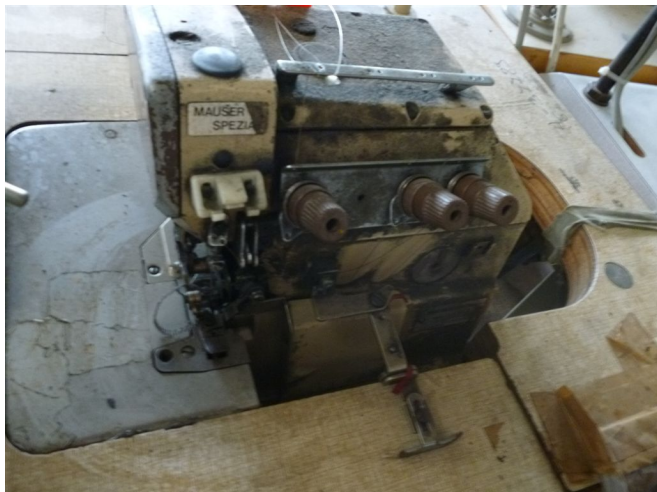

Scheda Prodotto

COD: A6-37789

A6-37789

MAUSER SPEZIAL 2004-134/01-233

TAGLIACUCI 1AGO 3 FILI

MOTORE

ASPIRA CATENELLA

USATO/A

COLORE: NOCCIOLA

Tutti i dettagli riportati sono da considerarsi puramente indicativi e possono non coincidere con la realtà, è pertanto necessario verificarne la corrispondenza. Il Venditore declina ogni responsabilità per eventuali INVOLONTARIE incongruenze tra le effettive caratteristiche dei beni e i dati presenti sulle schede informative, che non rappresentano in alcun modo un impegno contrattuale per il Venditore. Tutti i beni sono soggetti a verifica della disponibilità.