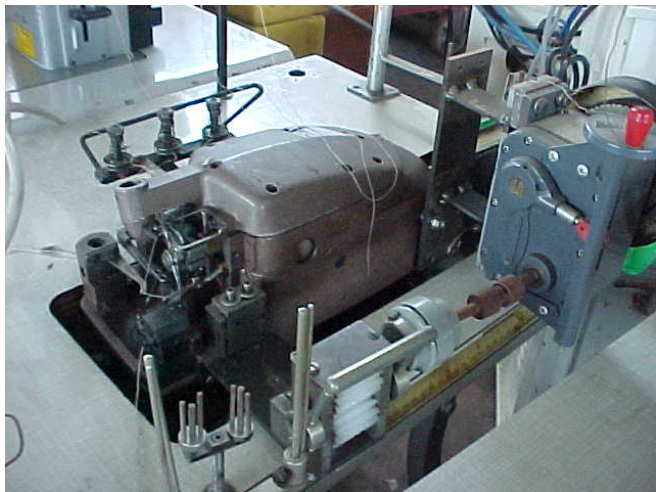

Scheda Prodotto

COD: A6-37160

A6-37160

UNION SPECIAL 39500 A

TAGLIACUCI 1AGO 3 FILI AGO CURVO

MOTORE

USATO/A

COLORE: MARRONE