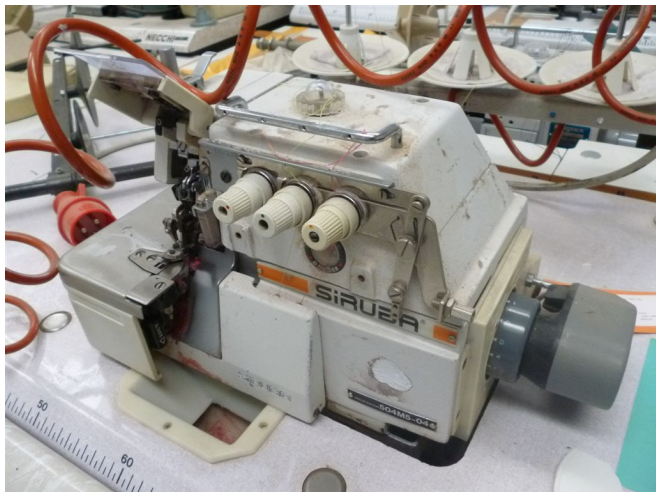

Scheda Prodotto

COD: CT043062

CT043062

SIRUBA 737-504-M5-04

TAGLIACUCI 1AGO 3 FILI

MOT.POSIZ. FIR

USATO/A

COLORE: BIANCO