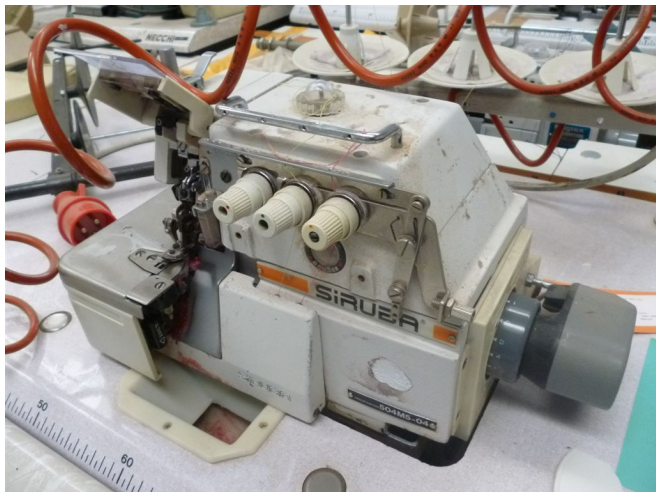

## Scheda Prodotto

**COD: CT043062**

**CT043062**

**SIRUBA 737-504-M5-04**

**TAGLIACUCI 1AGO 3 FILI**

**MOT.POSIZ. FIR**

**USATO/A**

**COLORE: BIANCO**