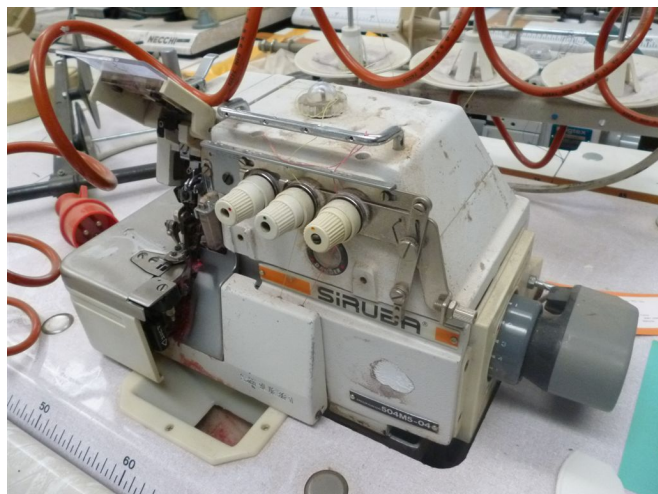

## Scheda Prodotto

**COD: CT043062**

**CT043062**

**SIRUBA 737-504-M5-04**

**TAGLIACUCI 1AGO 3 FILI**

**MOT.POSIZ. FIR**

**USATO/A**

**COLORE: BIANCO**