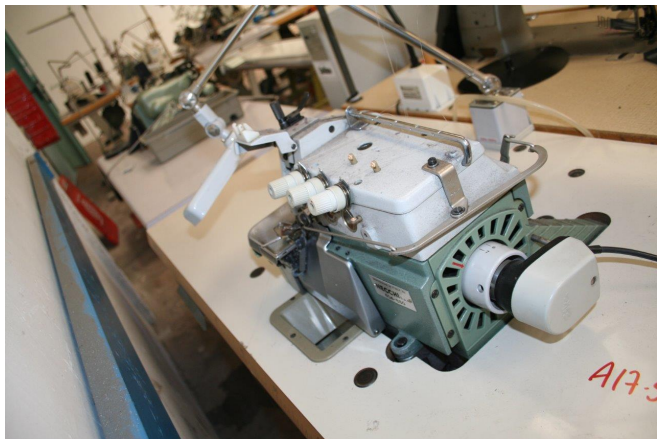

Scheda Prodotto

COD: CT758122

CT758122

NECCHI 604-880

TAGLIACUCI 1 AGO 3 FILI

MOT.POSIZ. EFKA TN

RIENTRO CAT.

USATO/A

COLORE: VERDONE

Tutti i dettagli riportati sono da considerarsi puramente indicativi e possono non coincidere con la realtà, è pertanto necessario verificarne la corrispondenza. Il Venditore declina ogni responsabilità per eventuali INVOLONTARIE incongruenze tra le effettive caratteristiche dei beni e i dati presenti sulle schede informative, che non rappresentano in alcun modo un impegno contrattuale per il Venditore. Tutti i beni sono soggetti a verifica della disponibilità.