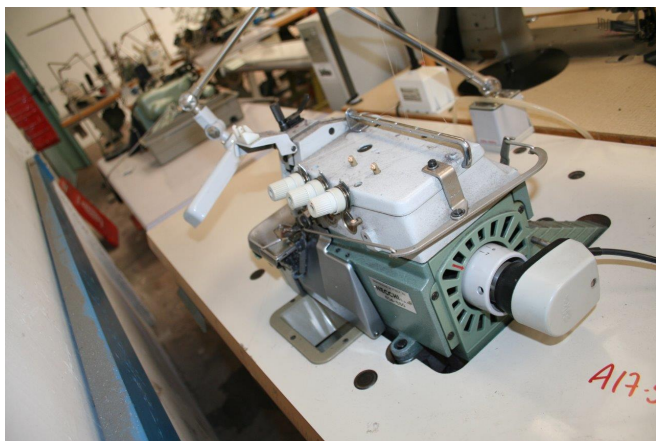

Scheda Prodotto

COD: CT758122

CT758122

NECCHI 604-880

TAGLIACUCI 1 AGO 3 FILI

MOT.POSIZ. EFKA TN

RIENTRO CAT.

USATO/A