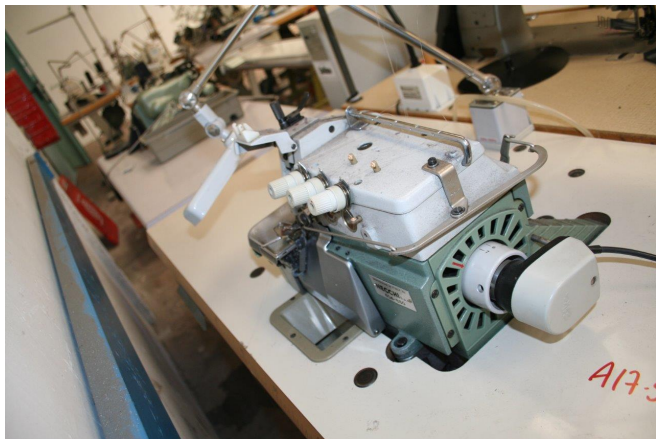

Scheda Prodotto

COD: CT758122

CT758122

NECCHI 604-880

TAGLIACUCI 1 AGO 3 FILI

MOT.POSIZ. EFKA TN

RIENTRO CAT.

USATO/A