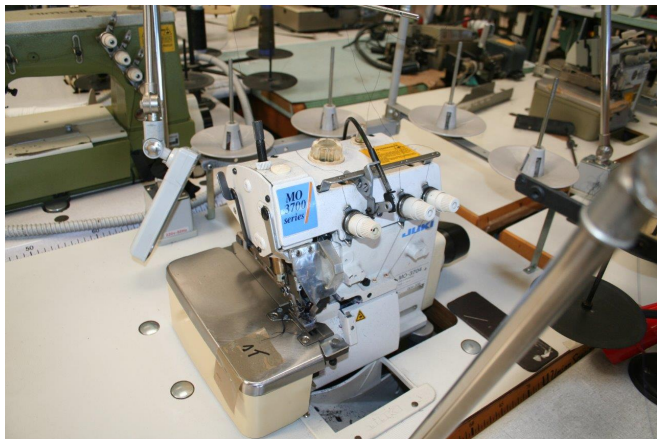

Scheda Prodotto

COD: CT758107

CT758107

JUKI MO-3704- 04D306

TAGLIACUCI 1AGO 3 FILI

MOT.POSIZ. EFKA TN

ALZAPIEDINO

RIENTRO CAT.

USATO/A

COLORE: BIANCO

Tutti i dettagli riportati sono da considerarsi puramente indicativi e possono non coincidere con la realtà, è pertanto necessario verificarne la corrispondenza. Il Venditore declina ogni responsabilità per eventuali INVOLONTARIE incongruenze tra le effettive caratteristiche dei beni e i dati presenti sulle schede informative, che non rappresentano in alcun modo un impegno contrattuale per il Venditore. Tutti i beni sono soggetti a verifica della disponibilità.