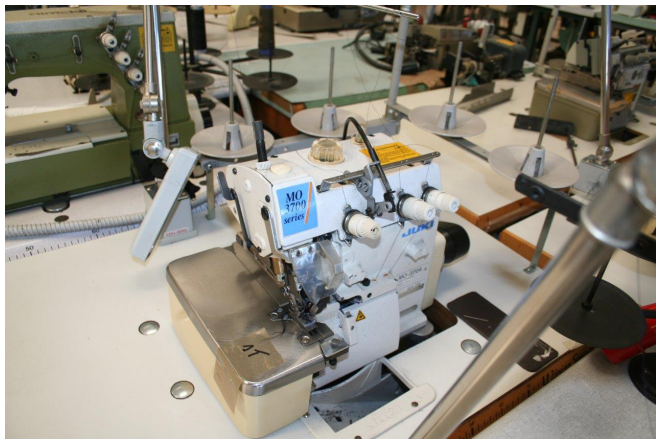

Scheda Prodotto

COD: CT758107

CT758107

JUKI MO-3704- 04D306

TAGLIACUCI 1AGO 3 FILI

MOT.POSIZ. EFKA TN

ALZAPIEDINO

RIENTRO CAT.

USATO/A

COLORE: BIANCO

Tutti i dettagli riportati sono da considerarsi puramente indicativi e possono non coincidere con la realtà, è pertanto necessario verificarne la corrispondenza. Il Venditore declina ogni responsabilità per eventuali INVOLONTARIE incongruenze tra le effettive caratteristiche dei beni e i dati presenti sulle schede informative, che non rappresentano in alcun modo un impegno contrattuale per il Venditore. Tutti i beni sono soggetti a verifica della disponibilità.