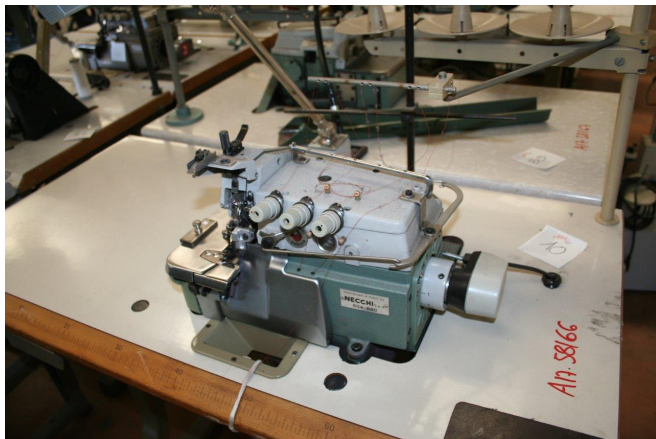

## Scheda Prodotto

**COD: CT758166**

**CT758166**

## **NECCHI 604-880**

**TAGLIACUCI 1AGO 3 FILI**

**MOT.POSIZ. EFKA TN**

**RIENTRO CAT.**

**USATO/A**

**COLORE: VERDE**

Tutti i dettagli riportati sono da considerarsi puramente indicativi e possono non coincidere con la realtà, è pertanto necessario verificarne la corrispondenza. Il Venditore declina ogni responsabilità per eventuali INVOLONTARIE incongruenze tra le effettive caratteristiche dei beni e i dati presenti sulle schede informative, che non rappresentano in alcun modo un impegno contrattuale per il Venditore. Tutti i beni sono soggetti a verifica della disponibilità.