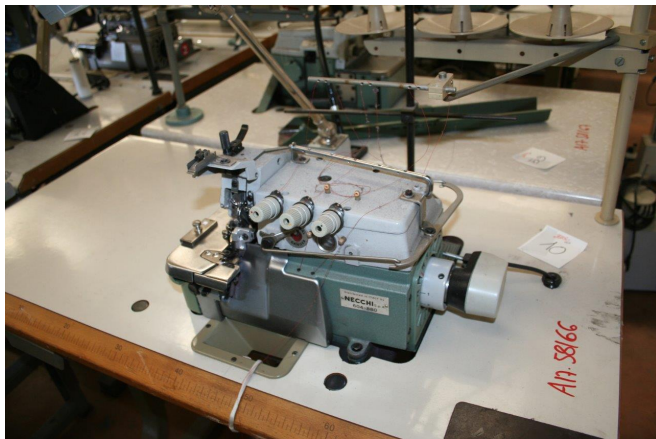

## Scheda Prodotto

**COD: CT758166**

**CT758166**

## **NECCHI 604-880**

**TAGLIACUCI 1 AGO 3 FILI**

**MOT.POSIZ. EFKA TN**

**RIENTRO CAT.**

**USATO/A**

**COLORE: VERDE**

Tutti i dettagli riportati sono da considerarsi puramente indicativi e possono non coincidere con la realtà, è pertanto necessario verificarne la corrispondenza. Il Venditore declina ogni responsabilità per eventuali INVOLONTARIE incongruenze tra le effettive caratteristiche dei beni e i dati presenti sulle schede informative, che non rappresentano in alcun modo un impegno contrattuale per il Venditore. Tutti i beni sono soggetti a verifica della disponibilità.