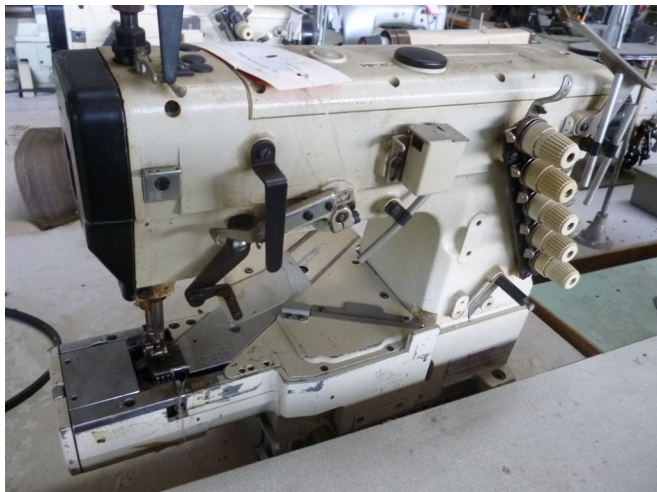

Scheda Prodotto

COD: 25596

25596

YAMATO VC2603- 148M

BRAC.CILINDR.

P.COPERTURA INFERIORE

MOTORE

3AGHI

5.6 mm

USATO/A

COLORE: BIANCO

Tutti i dettagli riportati sono da considerarsi puramente indicativi e possono non coincidere con la realtà, è pertanto necessario verificarne la corrispondenza. Il Venditore declina ogni responsabilità per eventuali INVOLONTARIE incongruenze tra le effettive caratteristiche dei beni e i dati presenti sulle schede informative, che non rappresentano in alcun modo un impegno contrattuale per il Venditore. Tutti i beni sono soggetti a verifica della disponibilità.