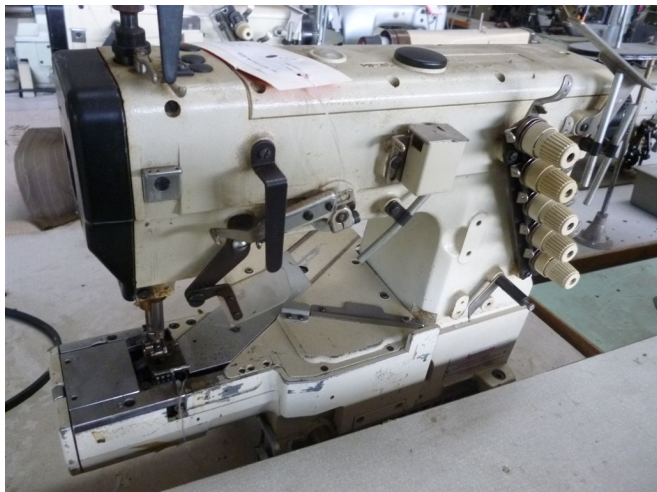

## Scheda Prodotto

**COD: 25596**

**25596**

# **YAMATO VC2603- 148M**

BRAC.CILINDR.

P.COPERTURA INFERIORE

MOTORE

3AGHI

5.6 mm

USATO/A

COLORE: BIANCO