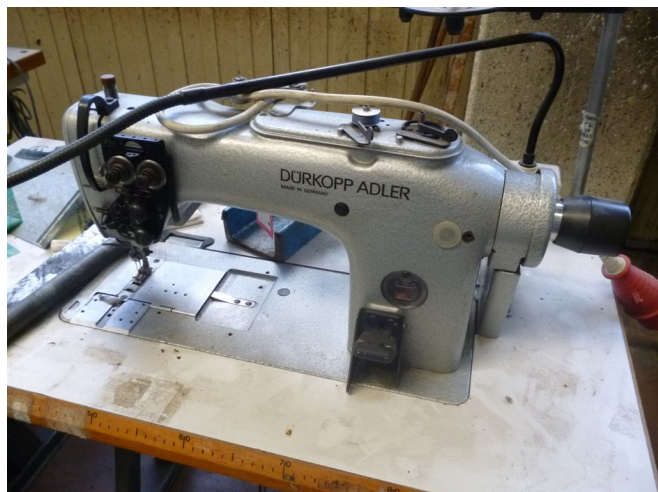

Scheda Prodotto

COD: A8-40580

A8-40580

**DURKOPP 244-
11555**

PIANA

2 AGHI FISSI 6.4 mm

RASAFILO EFKA TN

USATO/A