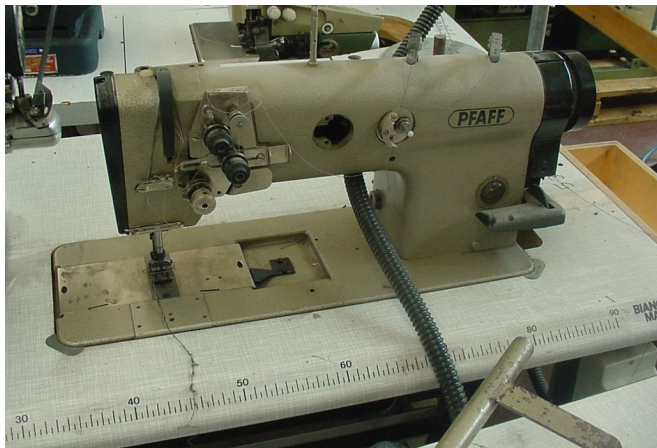

## Scheda Prodotto

**COD: CT553864**

**CT553864**

**PFAFF 442-R-6/01/BS**

PIANA

2 AGHI FISSI 12 mm

TRASP.PUNTA AGO

USATO/A