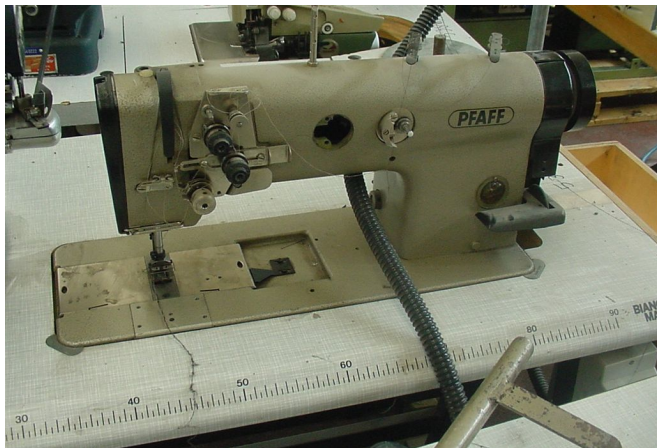

Scheda Prodotto

COD: CT553864

CT553864

PFAFF 442-R-6/01/BS

PIANA

2 AGHI FISSI 12 mm

TRASP.PUNTA AGO

USATO/A