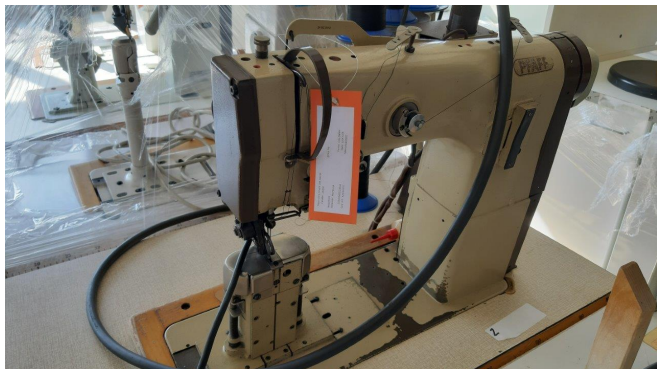

Scheda Prodotto

COD: CT1064375

CT1064375

PFAFF 294-900/56

COLONNA

ZAGHI

RASAFILO EFKA TN

ROTELLA

USATO/A

COLORE: NOCCIOLA

Tutti i dettagli riportati sono da considerarsi puramente indicativi e possono non coincidere con la realtà, è pertanto necessario verificarne la corrispondenza. Il Venditore declina ogni responsabilità per eventuali INVOLONTARIE incongruenze tra le effettive caratteristiche dei beni e i dati presenti sulle schede informative, che non rappresentano in alcun modo un impegno contrattuale per il Venditore. Tutti i beni sono soggetti a verifica della disponibilità.